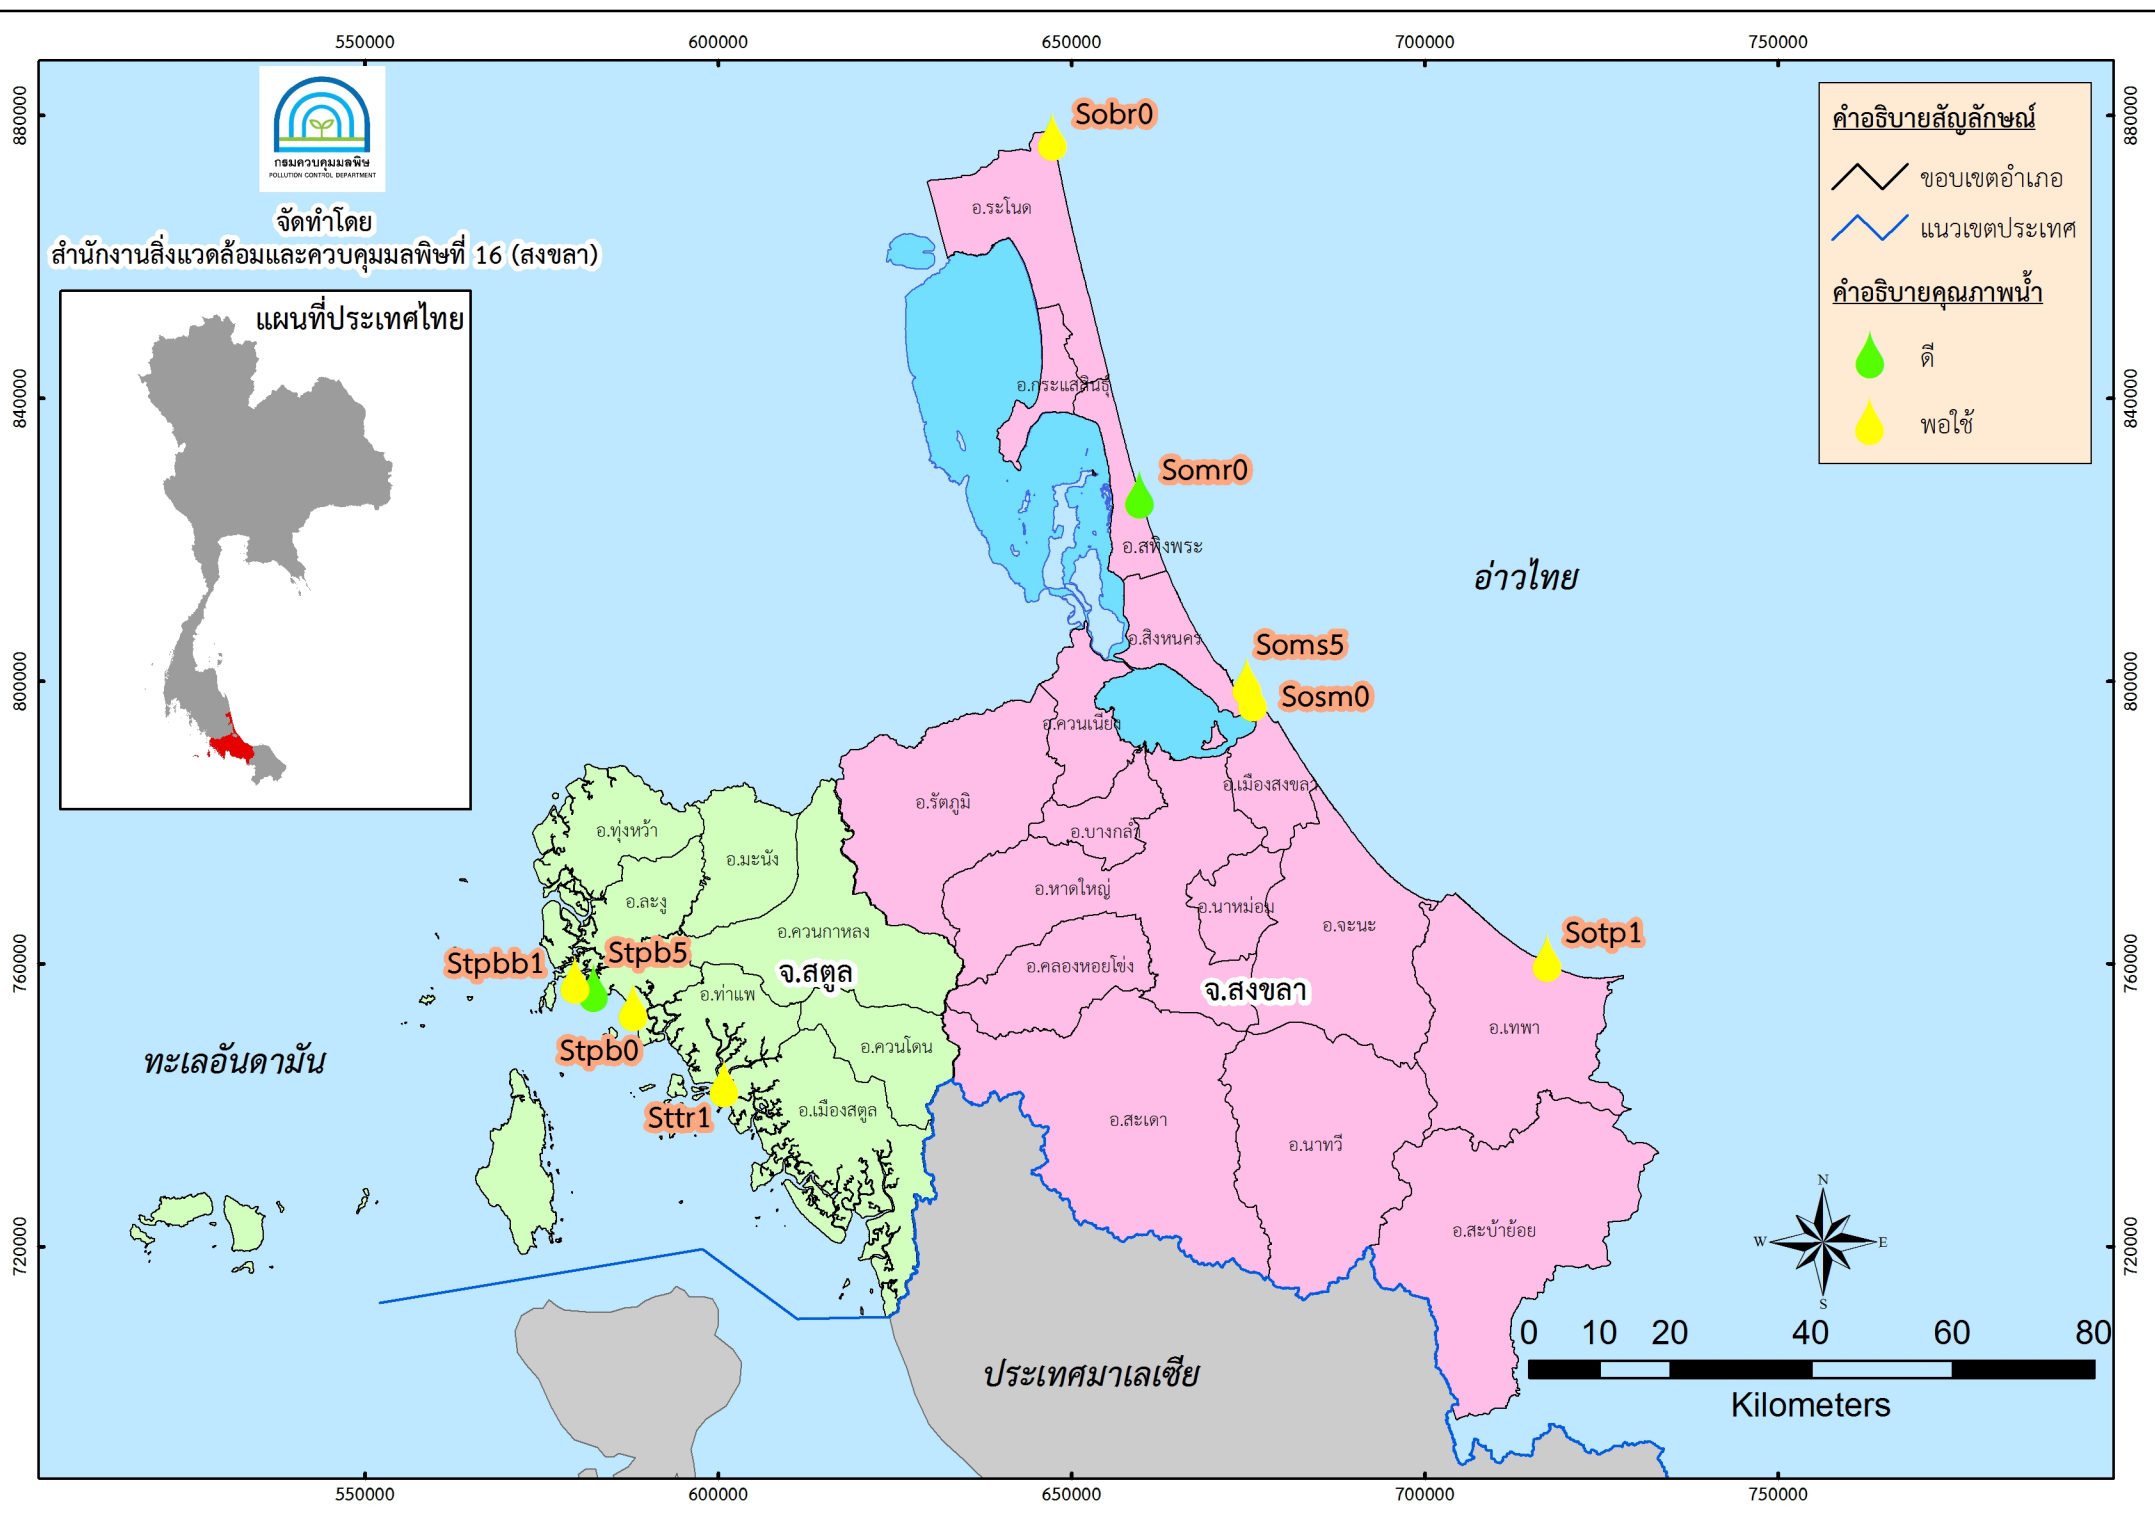

จัดทำโดย

สำนักงานสิ่งแวดล้อมและควบคุมมลพิษที่ 16 (สงขลา)

แผนที่ประเทศไทย

คำอธิบายสัญลักษณ์

 ขอบเขตอำเภอ
 แนวเขตประเทศ

คำอธิบายคุณภาพน้ำ

 ดี
 พอใช้

Kilometers