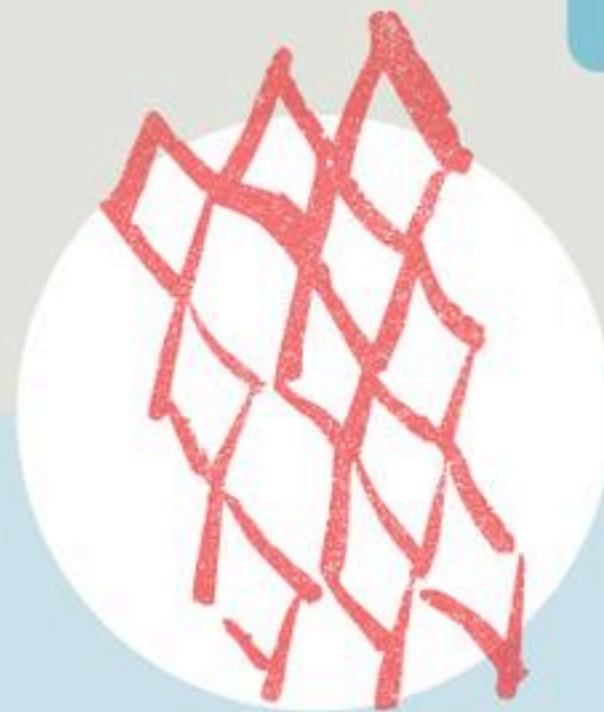

ขยะในทะเลไทย นานแค่ไหนกว่าจะหายไป

ระยะเวลาการย่อยสลายของขยะในทะเล

เชือก 1-5 เดือน

ก้นบุหรี่ 12 ปี

กระป๋องอะลูมิเนียม
200 ปี

หลอดพลาสติก
200 ปี

ถุงและขวดพลาสติก
400 ปี

เศษอวน
600 ปี

ขวดแก้วและกล่องโฟม
ไม่ย่อยสลายตามธรรมชาติ

ขยะทะเล มาจากไหน?

80% จากชายฝั่ง

20% กิจกรรมในทะเล

ผลกระทบ

- เกิดไมโครพลาสติก
- สัตว์ทะเลตาย
- ทำลายระบบนิเวศ

ช่วยกันลดขยะยิ่งดี

✓ ใช้วัสดุทดแทน