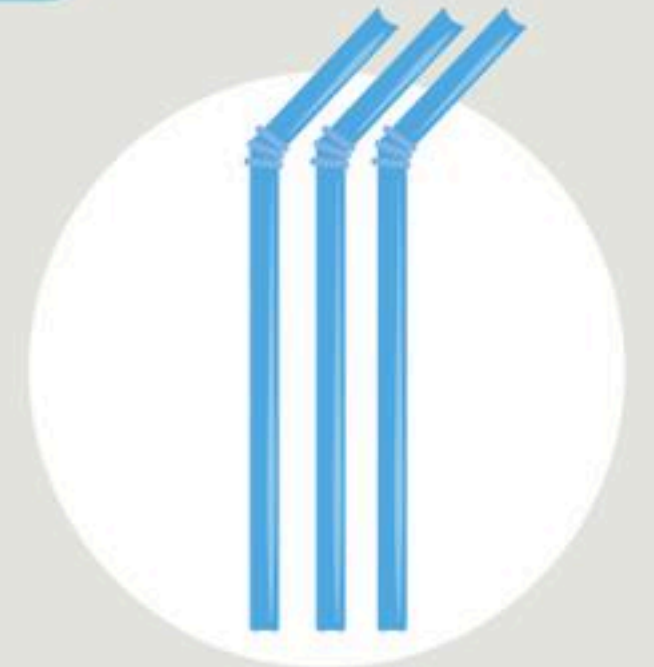

ขยะในทะเลไทย นานแค่ไหนกว่าจะหายไป

ระยะเวลาการย่อยสลายของขยะในทะเล

เชือก 1-5 เดือน

ก้นบุหรี่ 12 ปี

กระป๋องอะลูมิเนียม
200 ปี

หลอดพลาสติก
200 ปี

ถุงและขวดพลาสติก
400 ปี

เศษอวน
600 ปี

ขวดแก้วและกล่องโฟม
ไม่ย่อยสลายตามธรรมชาติ

ขยะทะเล มาจากไหน?

80% จากชายฝั่ง

20% กิจกรรมในทะเล

ผลกระทบ

- เกิดไมโครพลาสติก
- สัตว์ทะเลตาย
- ทำลายระบบนิเวศ

ช่วยกันลดขยะยิ่งดี

✓ ใช้วัสดุทดแทน