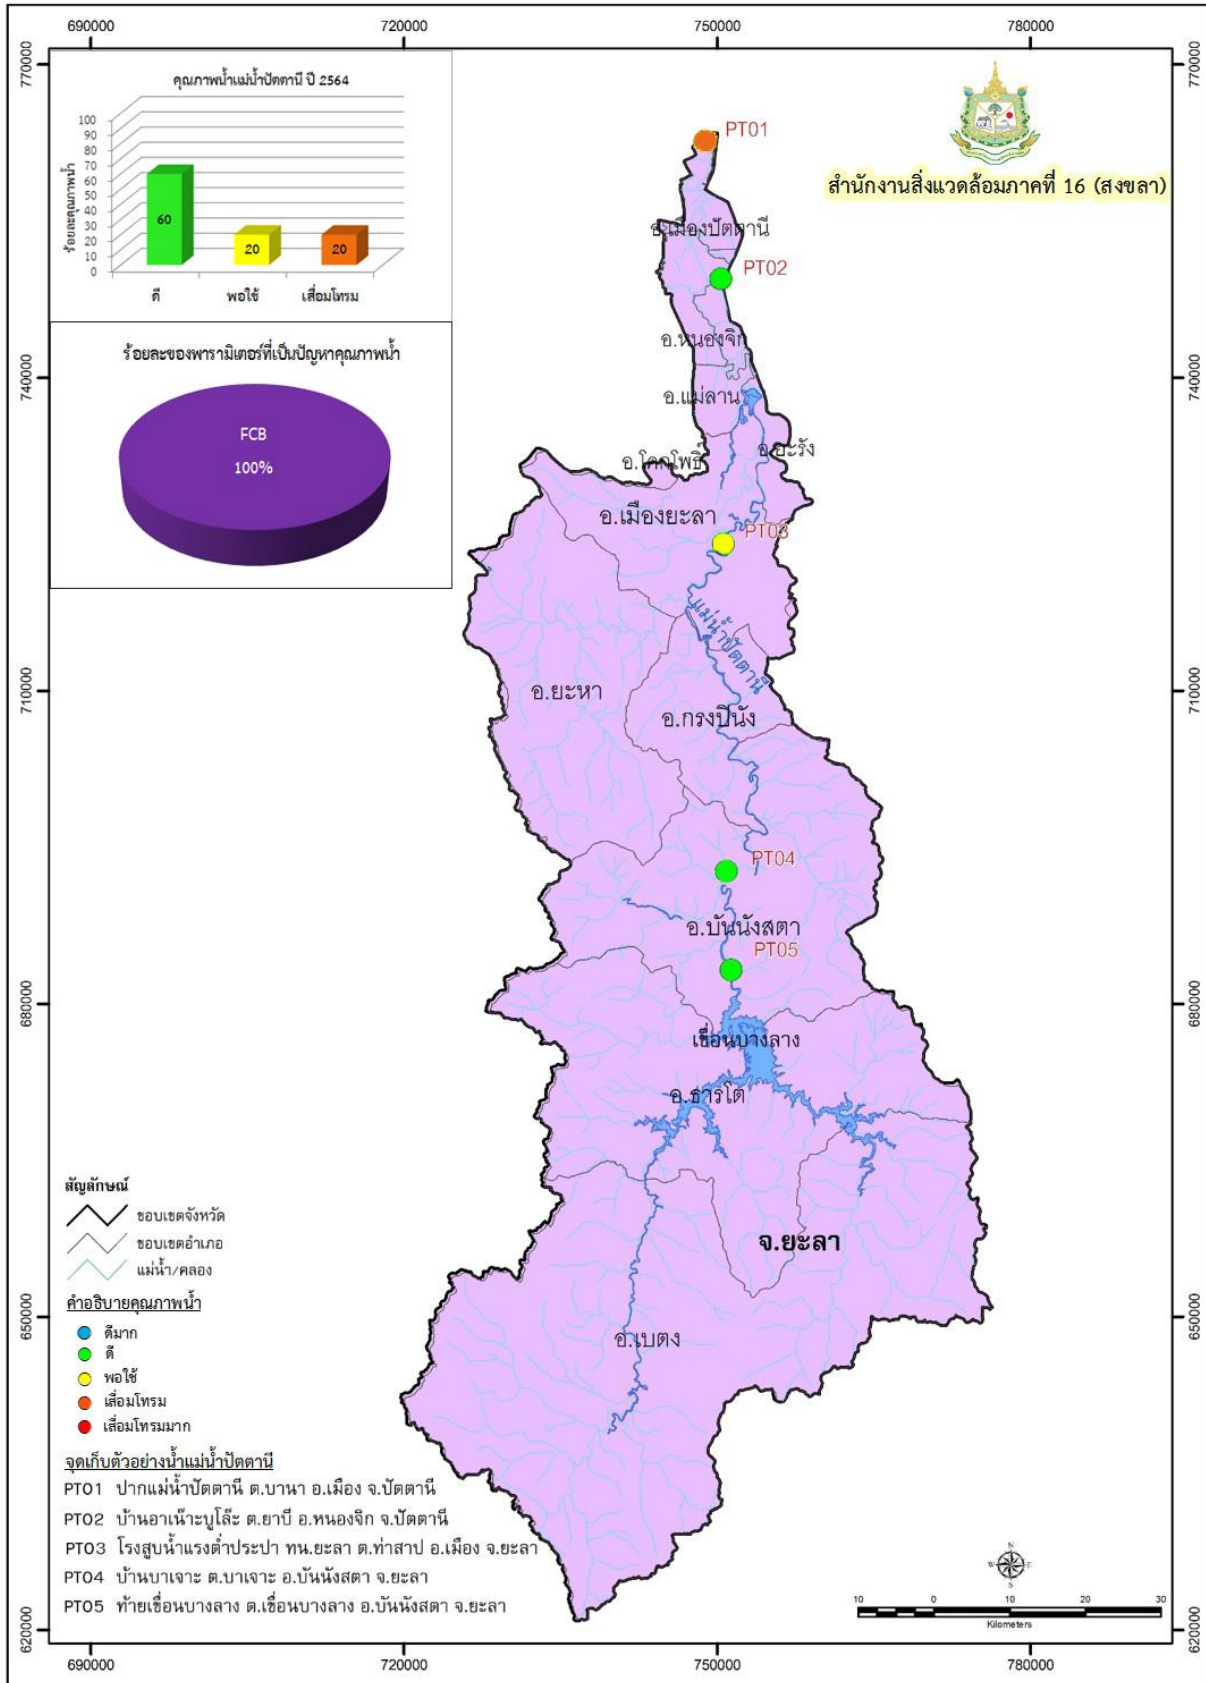

คุณภาพน้ำลุ่มน้ำภาคใต้ฝั่งตะวันออก ปี 2564

คุณภาพน้ำแม่น้ำปิตตานี ปี 2564