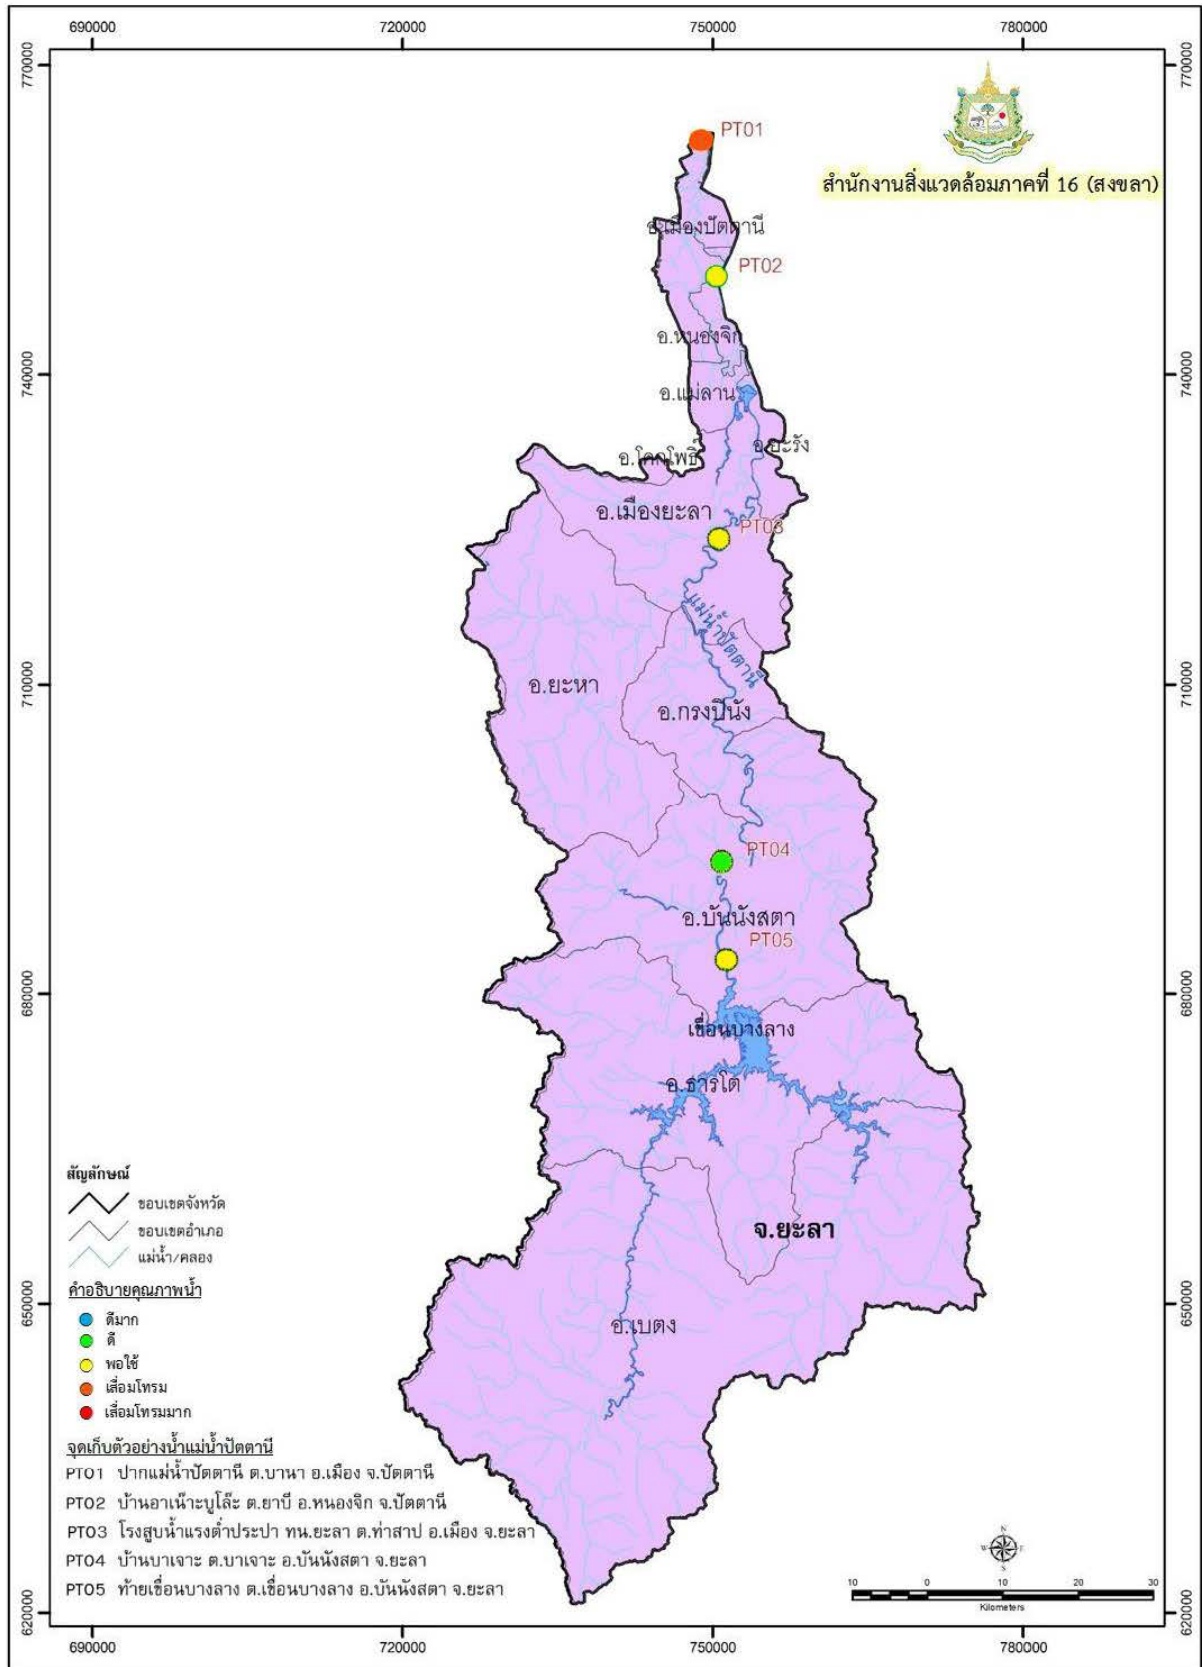

คุณภาพน้ำลุ่มน้ำภาคใต้ฝั่งตะวันออกตอนล่าง ครั้งที่ 3/2564

คุณภาพน้ำแม่น้ำปัตตานี ครั้งที่ 3/2564