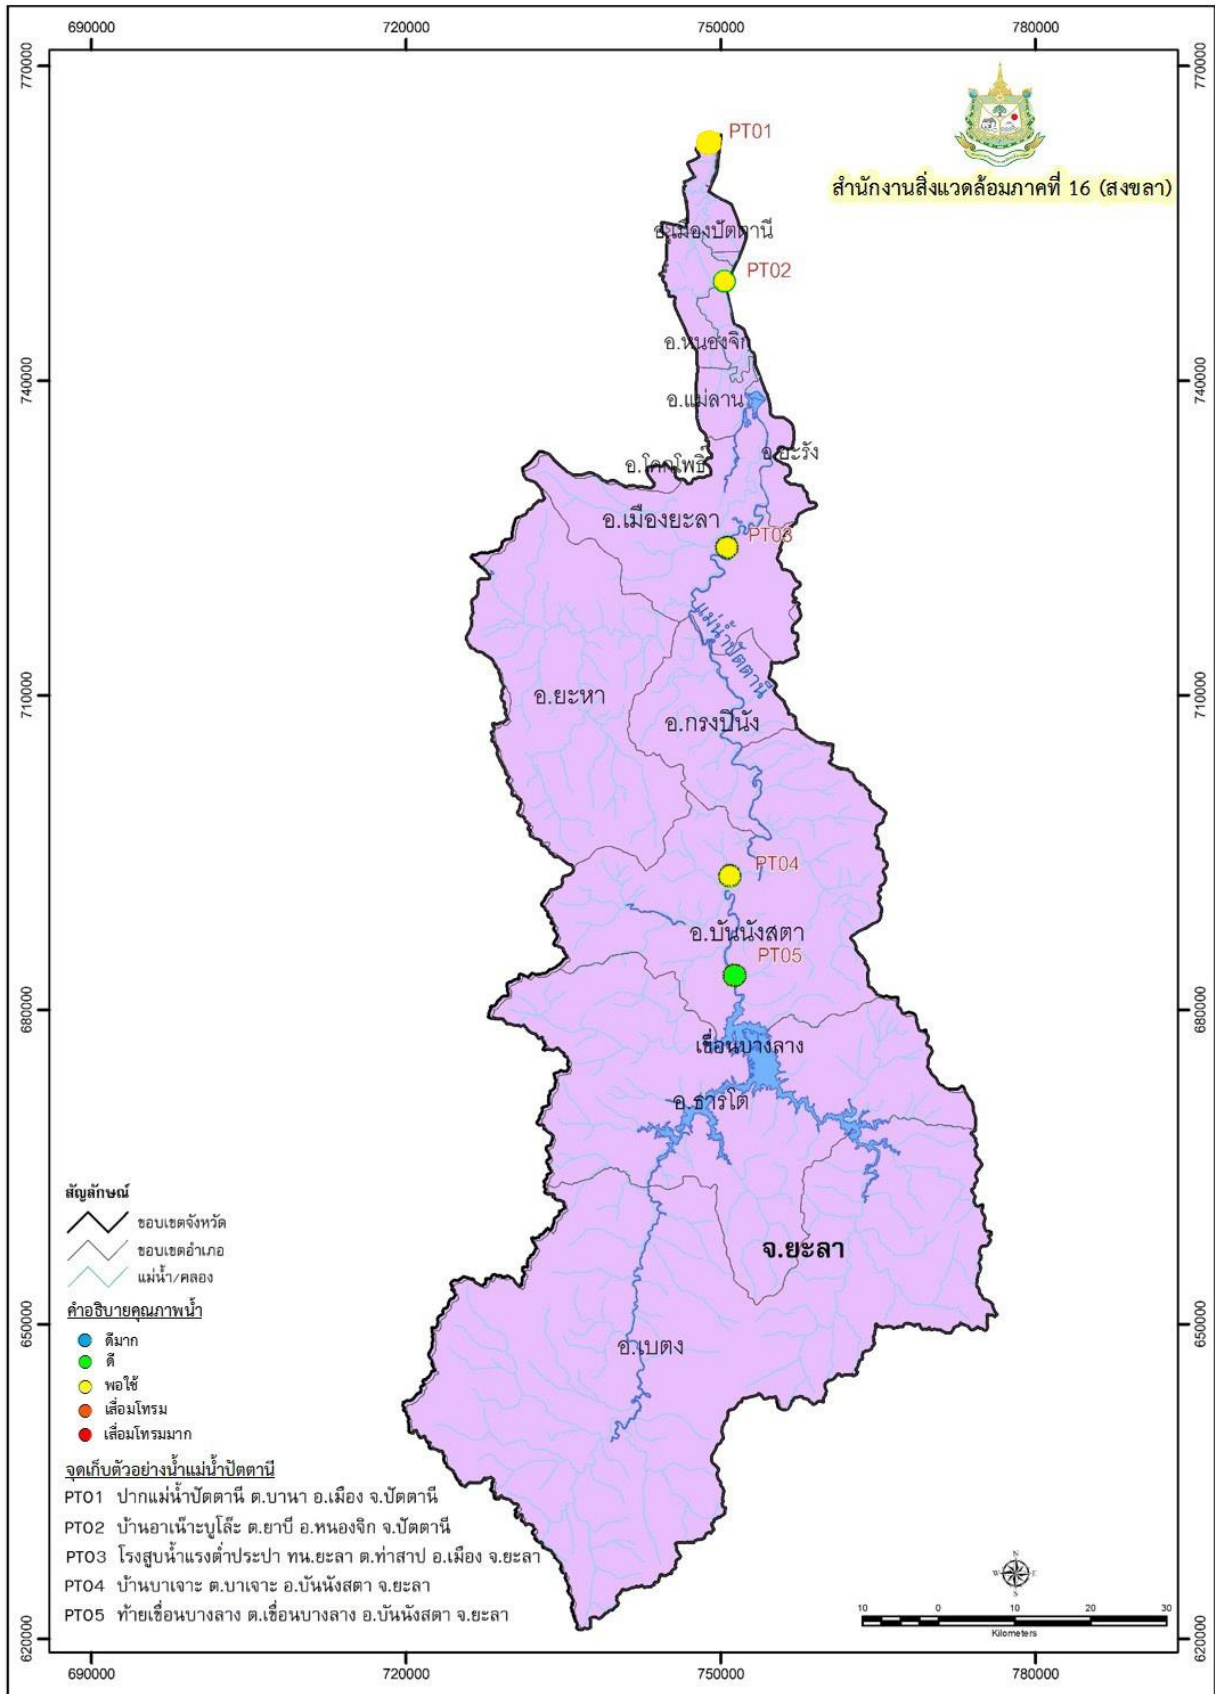

คุณภาพน้ำลุ่มน้ำภาคใต้ฝั่งตะวันออกตอนล่าง ครั้งที่ 4/2564

คุณภาพน้ำแม่น้ำปัตตานี ครั้งที่ 4/2564