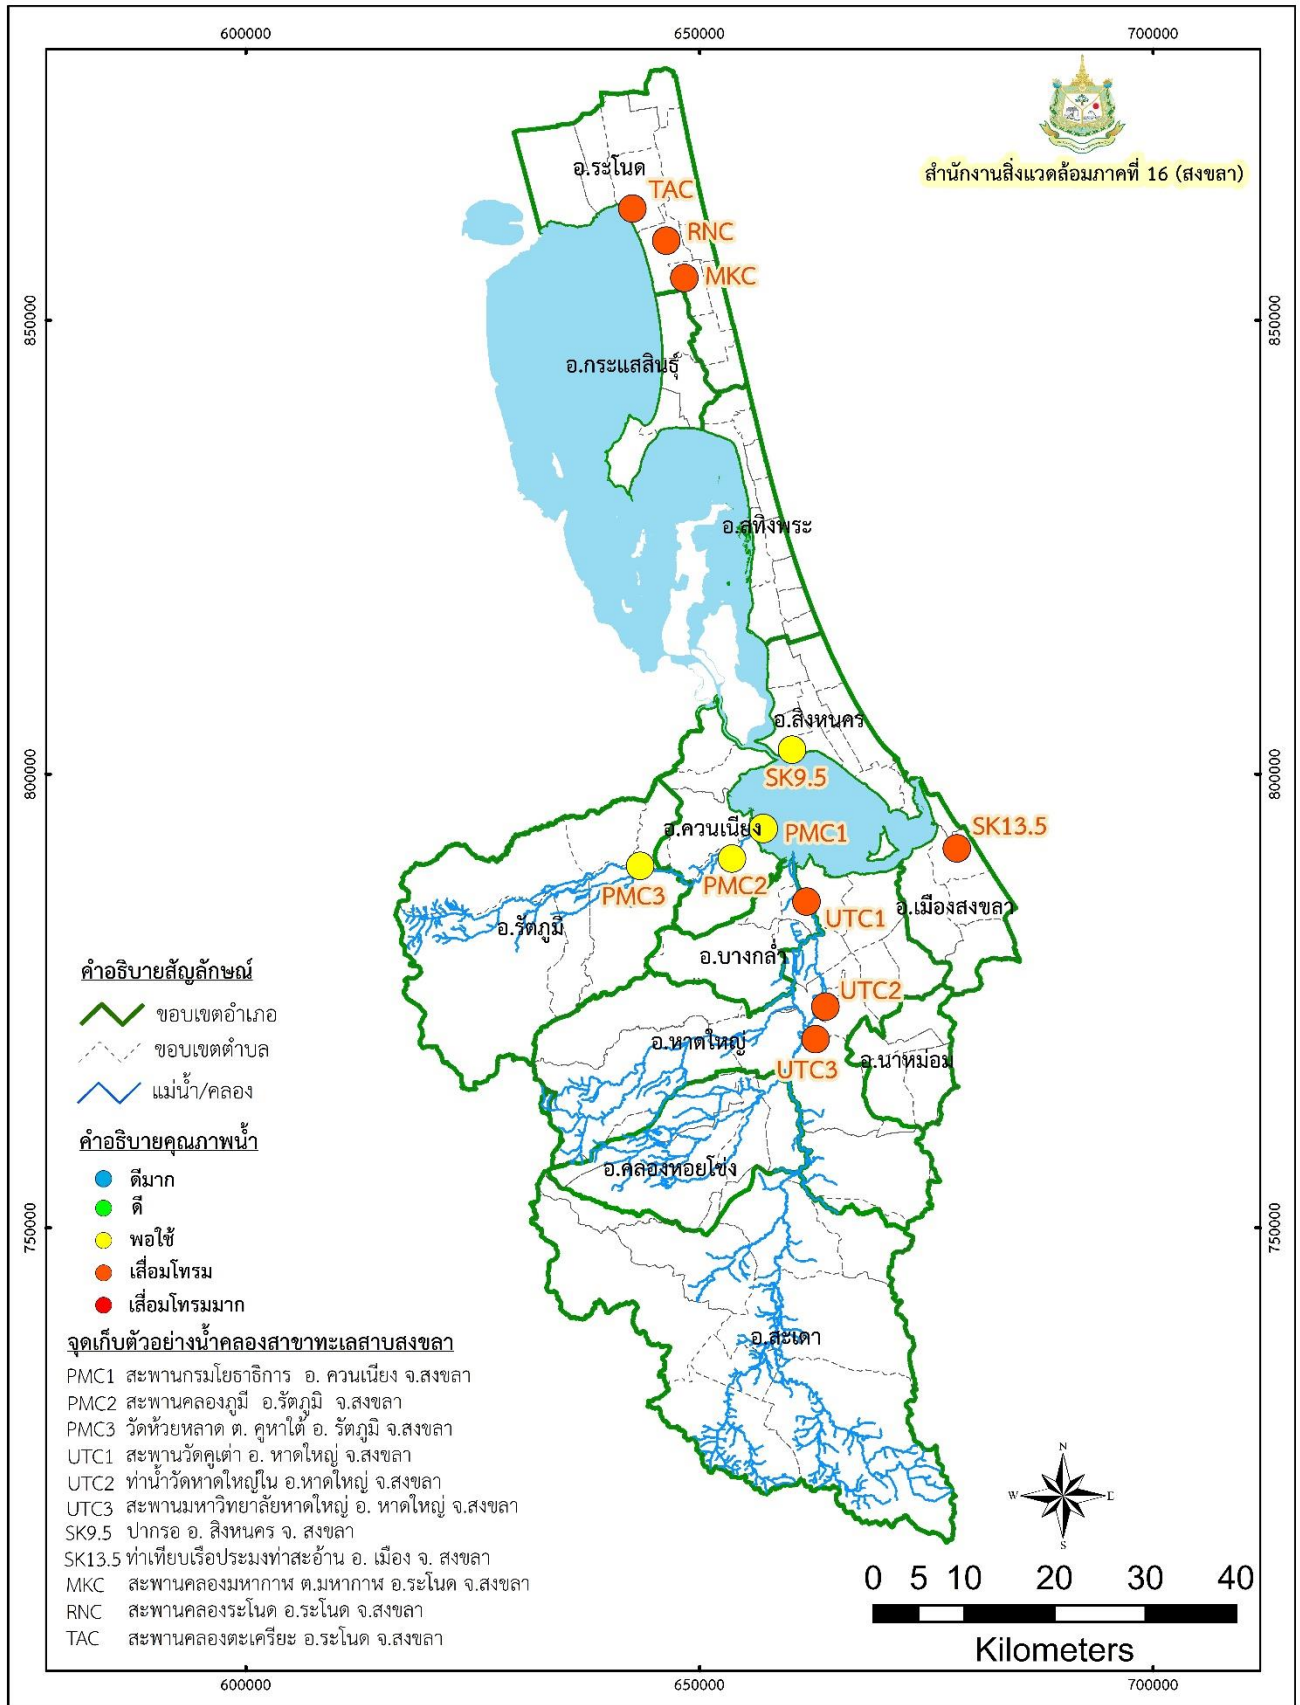

คุณภาพน้ำลุ่มน้ำทะเลสาบสงขลา ครั้งที่ 1/2564

คุณภาพน้ำคลองสาขาทะเลสาบสงขลา ครั้งที่ 1/2564

คุณภาพน้ำคลองพะวงและคลองสำโรง ครั้งที่ 1/2564

คุณภาพน้ำคลองแห ครั้งที่ 1/2564