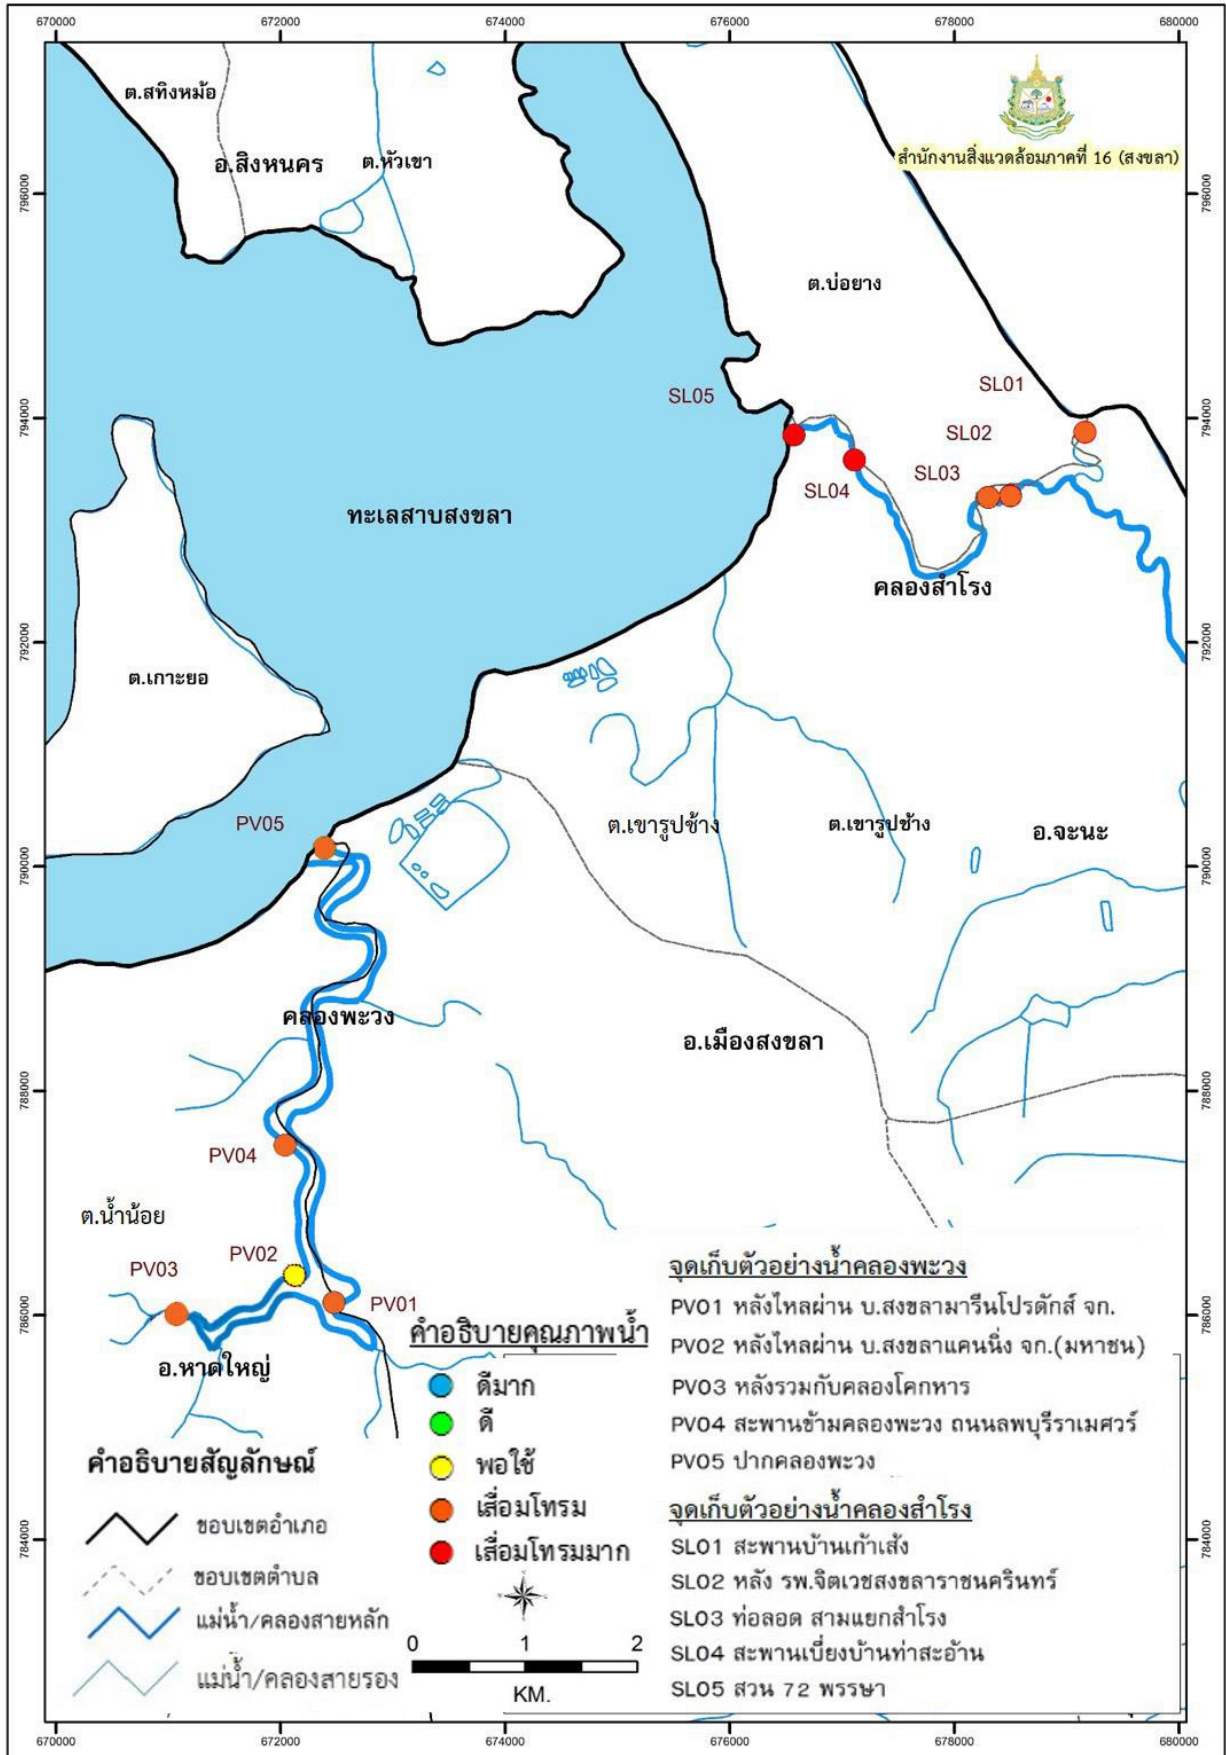

คุณภาพน้ำลุ่มน้ำทะเลสาบสงขลา ครั้งที่ 1/2564

คุณภาพน้ำคลองสาขาทะเลสาบสงขลา ครั้งที่ 1/2564

คุณภาพน้ำคลองพะวงและคลองสำโรง ครั้งที่ 1/2564

คุณภาพน้ำคลองแห ครั้งที่ 1/2564