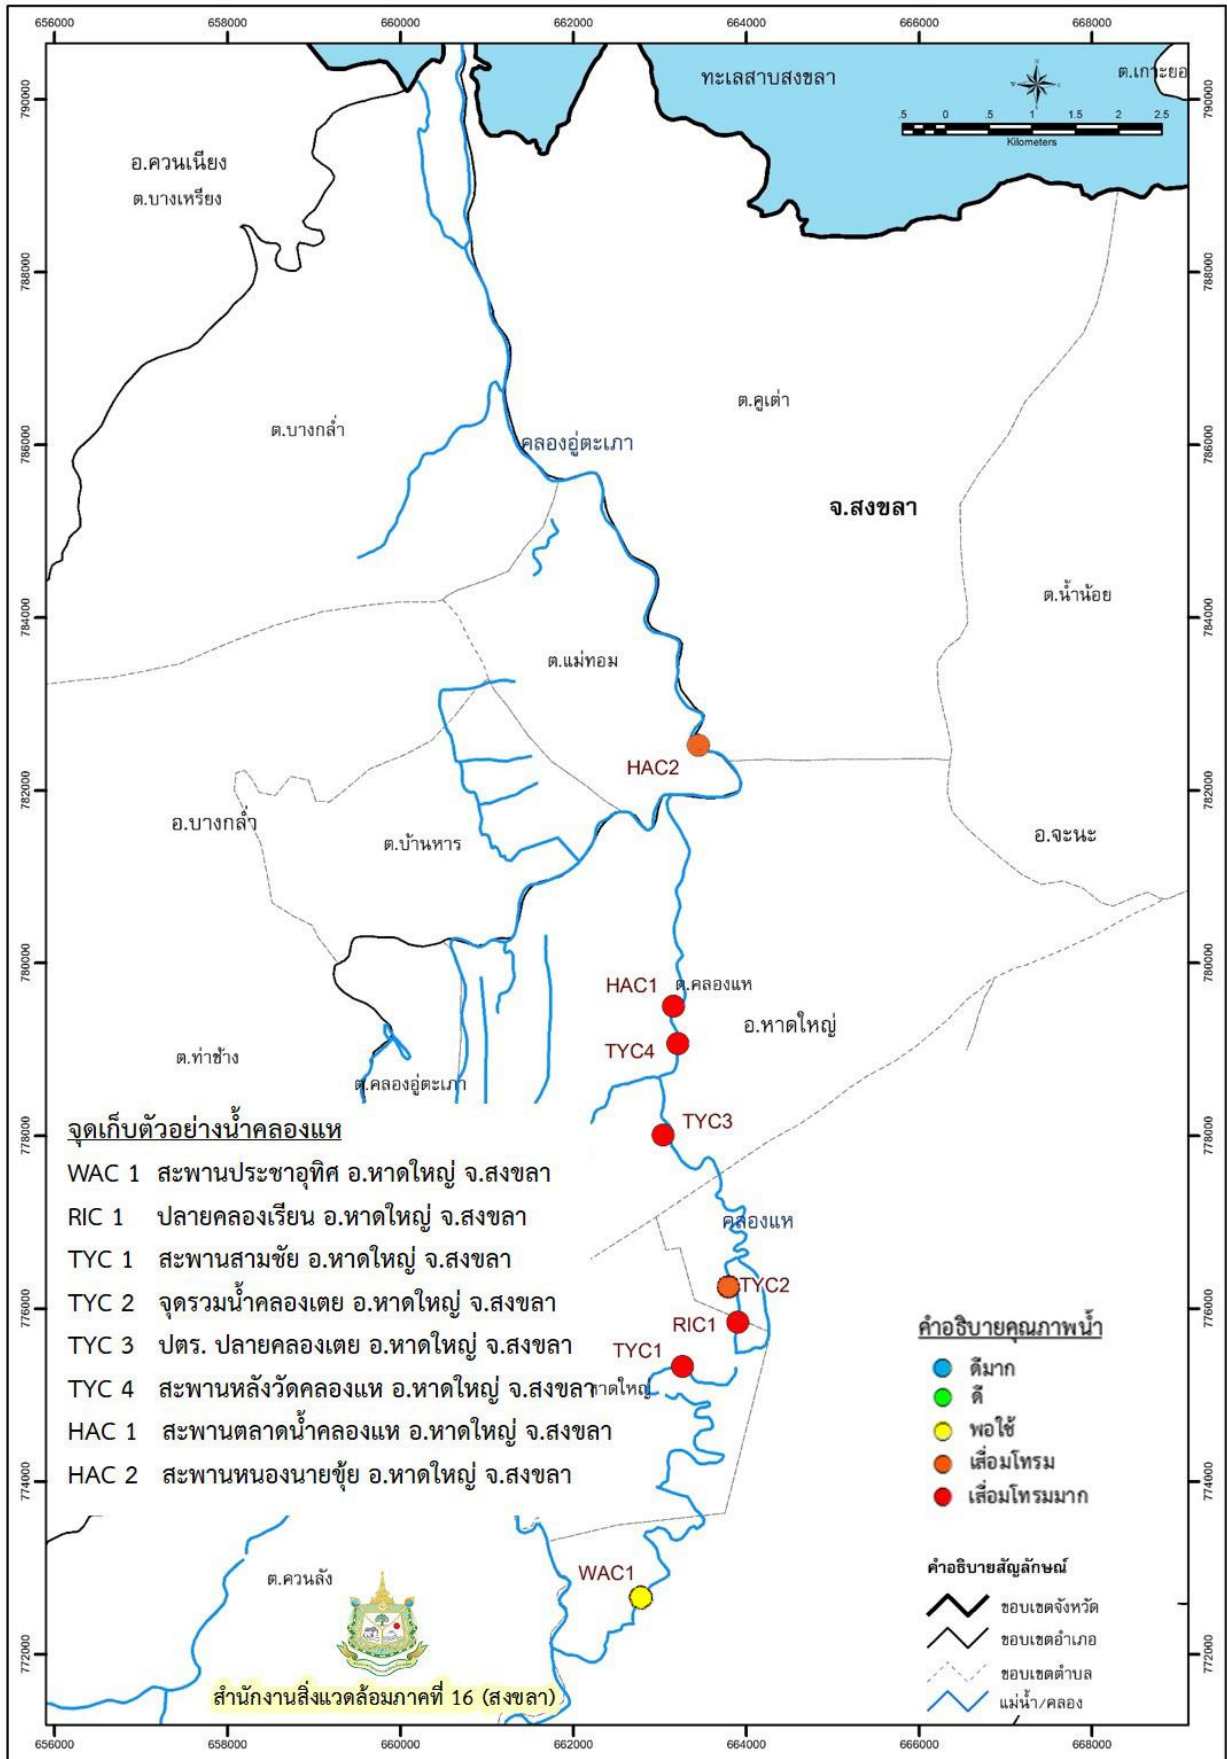

คุณภาพน้ำลุ่มน้ำทะเลสาบสงขลา ครั้งที่ 1/2564

คุณภาพน้ำคลองสาขาทะเลสาบสงขลา ครั้งที่ 1/2564

คุณภาพน้ำคลองพะวงและคลองสำโรง ครั้งที่ 1/2564

คุณภาพน้ำคลองแห ครั้งที่ 1/2564