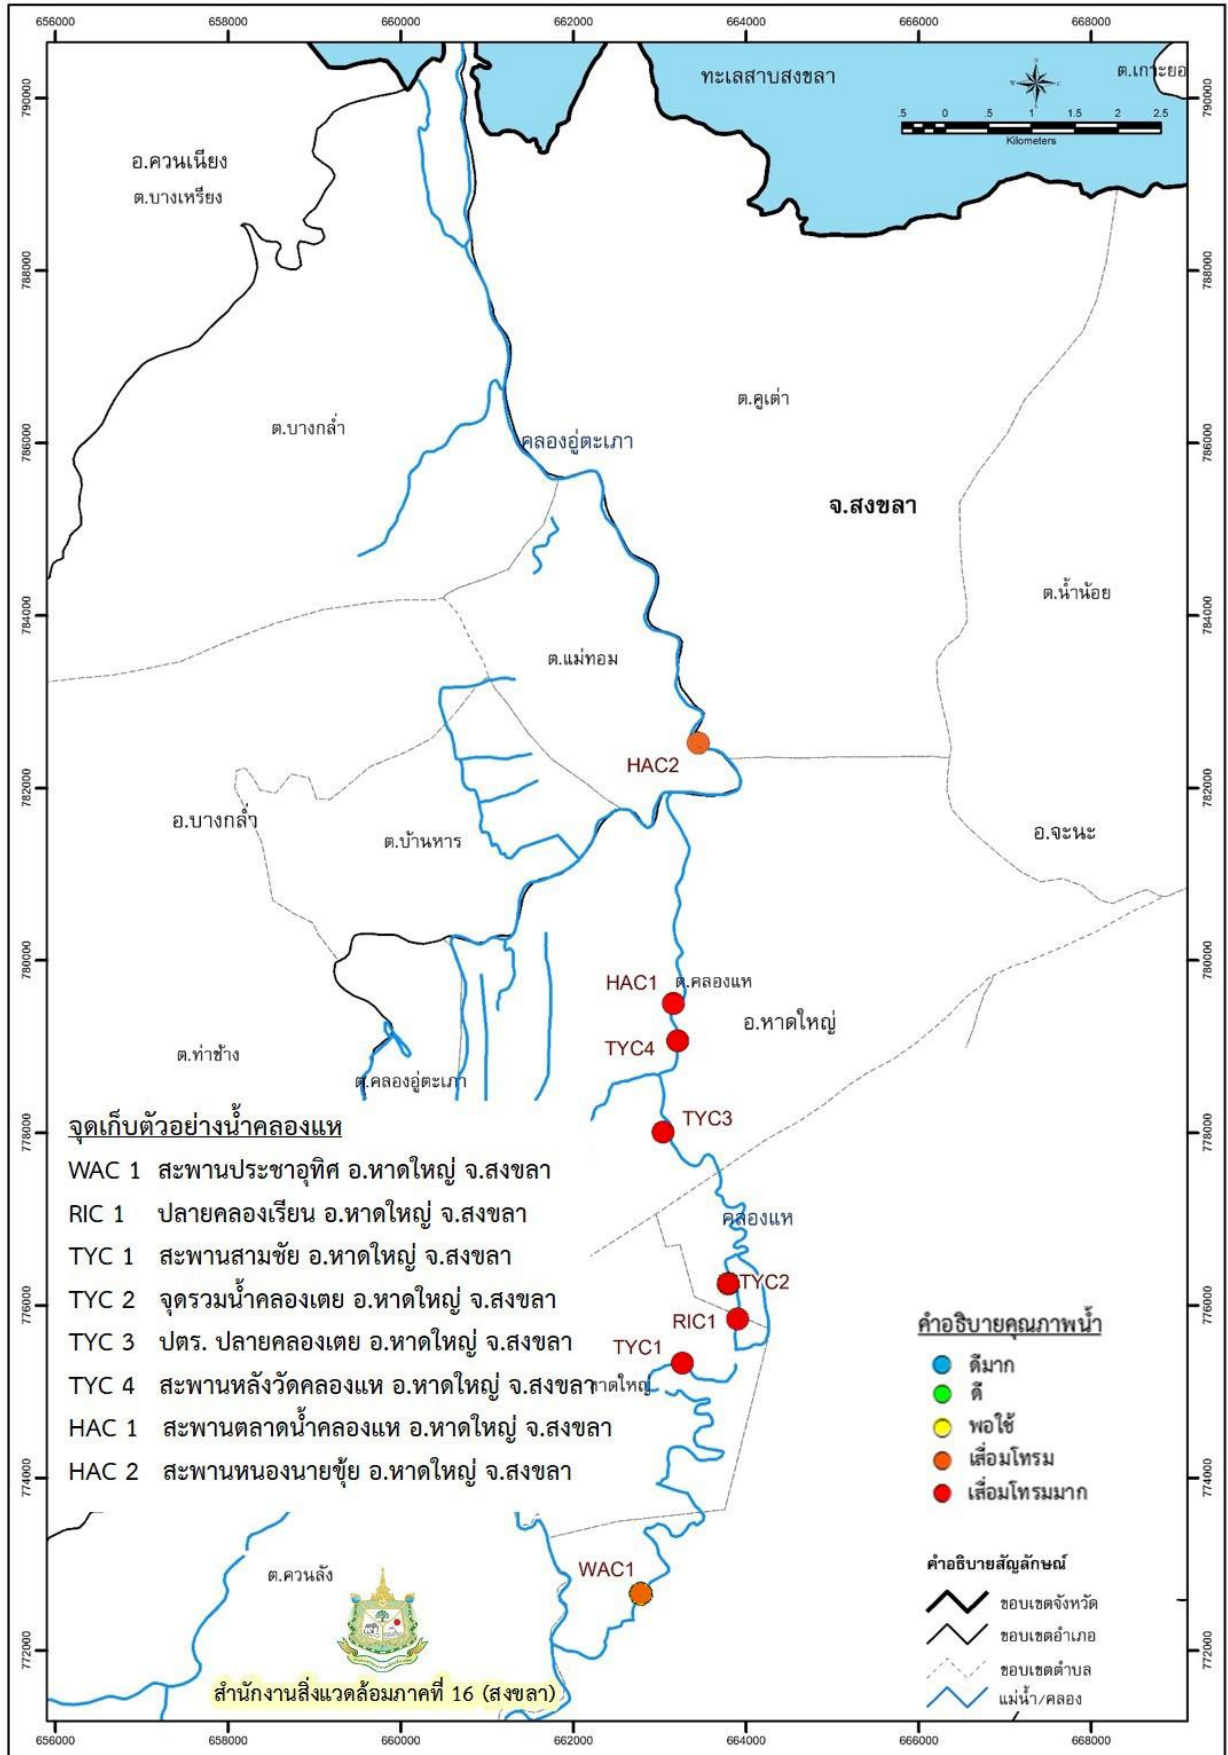

คุณภาพน้ำลุ่มน้ำทะเลสาบสงขลา ครั้งที่ 2/2564

คุณภาพน้ำคลองสาขาทะเลสาบสงขลา ครั้งที่ 2/2564

คุณภาพน้ำคลองอุตะเถา ครั้งที่ 2/2564

คุณภาพน้ำคลองพะวงและคลองสำโรง ครั้งที่ 2/2564

คุณภาพน้ำคลองแห ครั้งที่ 2/2564