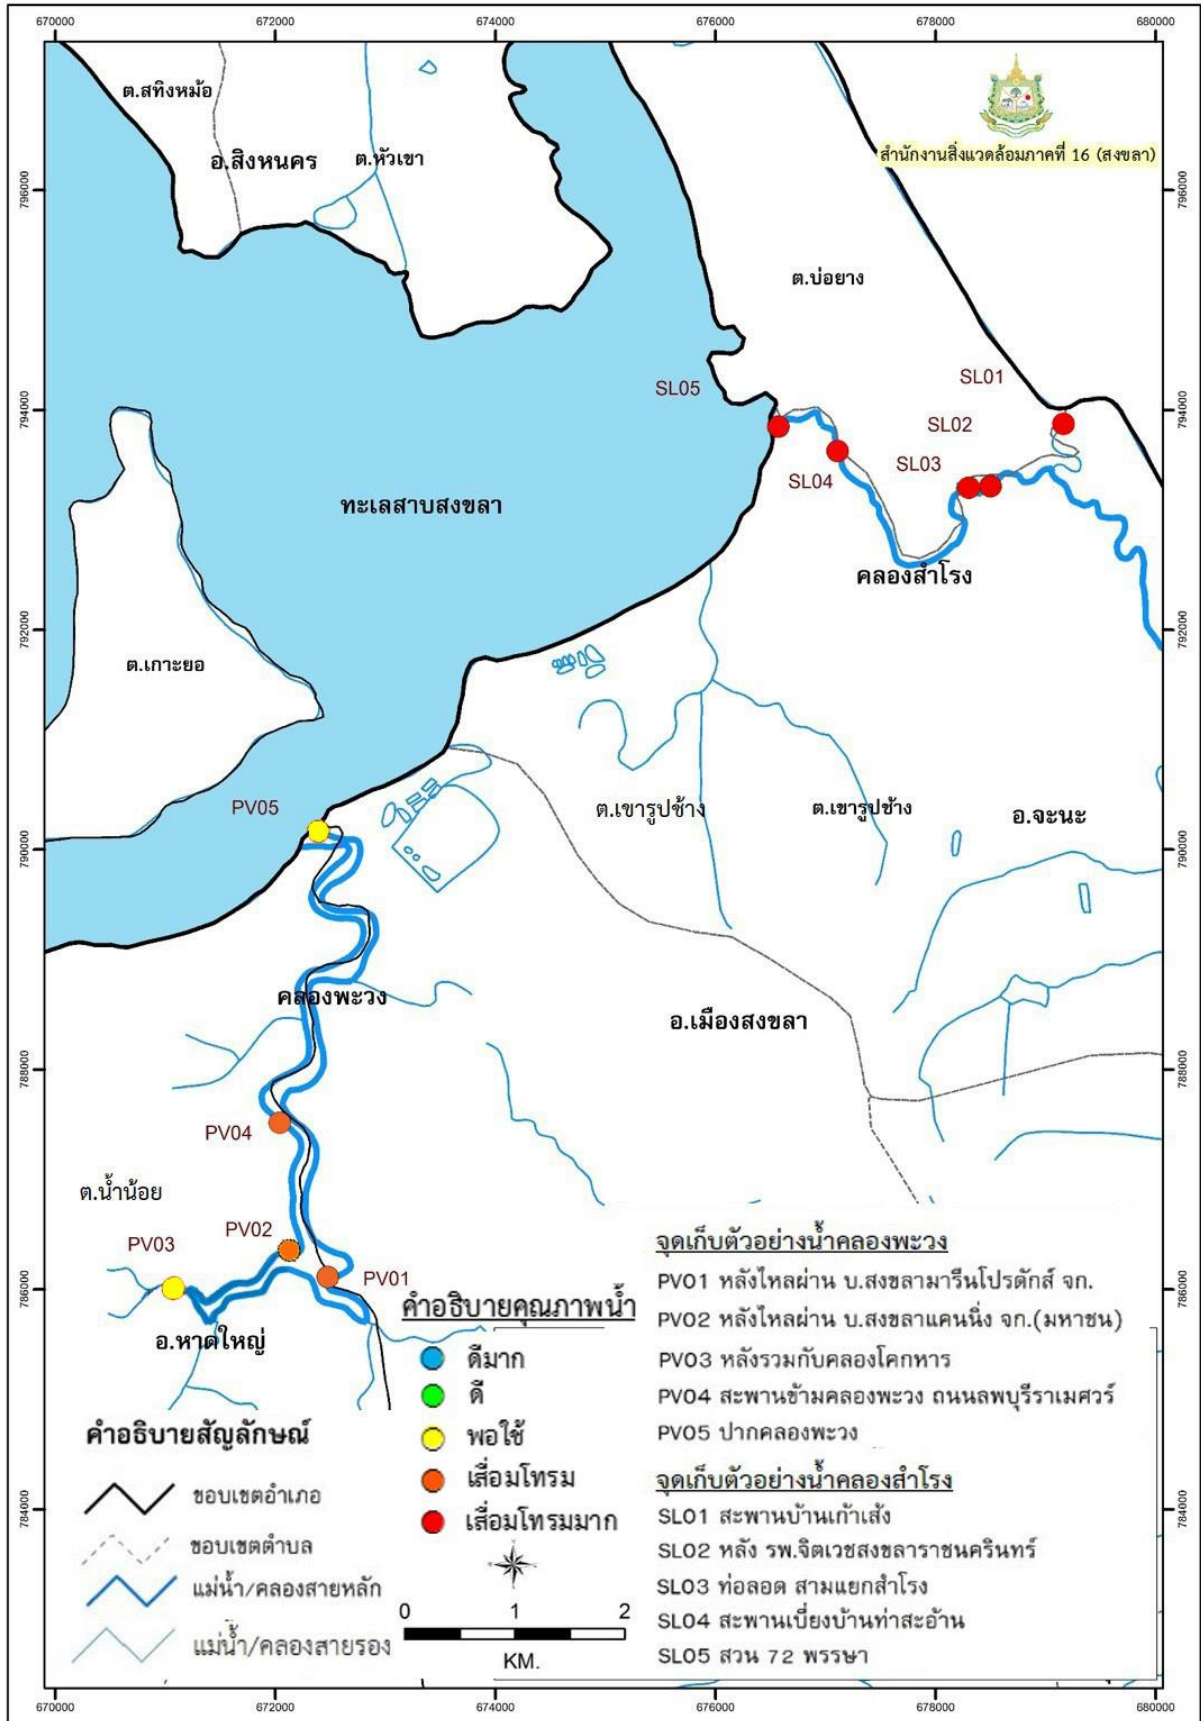

คุณภาพน้ำลุ่มน้ำทะเลสาบสงขลา ครั้งที่ 2/2564

คุณภาพน้ำคลองสาขาทะเลสาบสงขลา ครั้งที่ 2/2564

คุณภาพน้ำคลองอุตะเถา ครั้งที่ 2/2564

คุณภาพน้ำคลองพะวงและคลองสำโรง ครั้งที่ 2/2564

คุณภาพน้ำคลองแห ครั้งที่ 2/2564