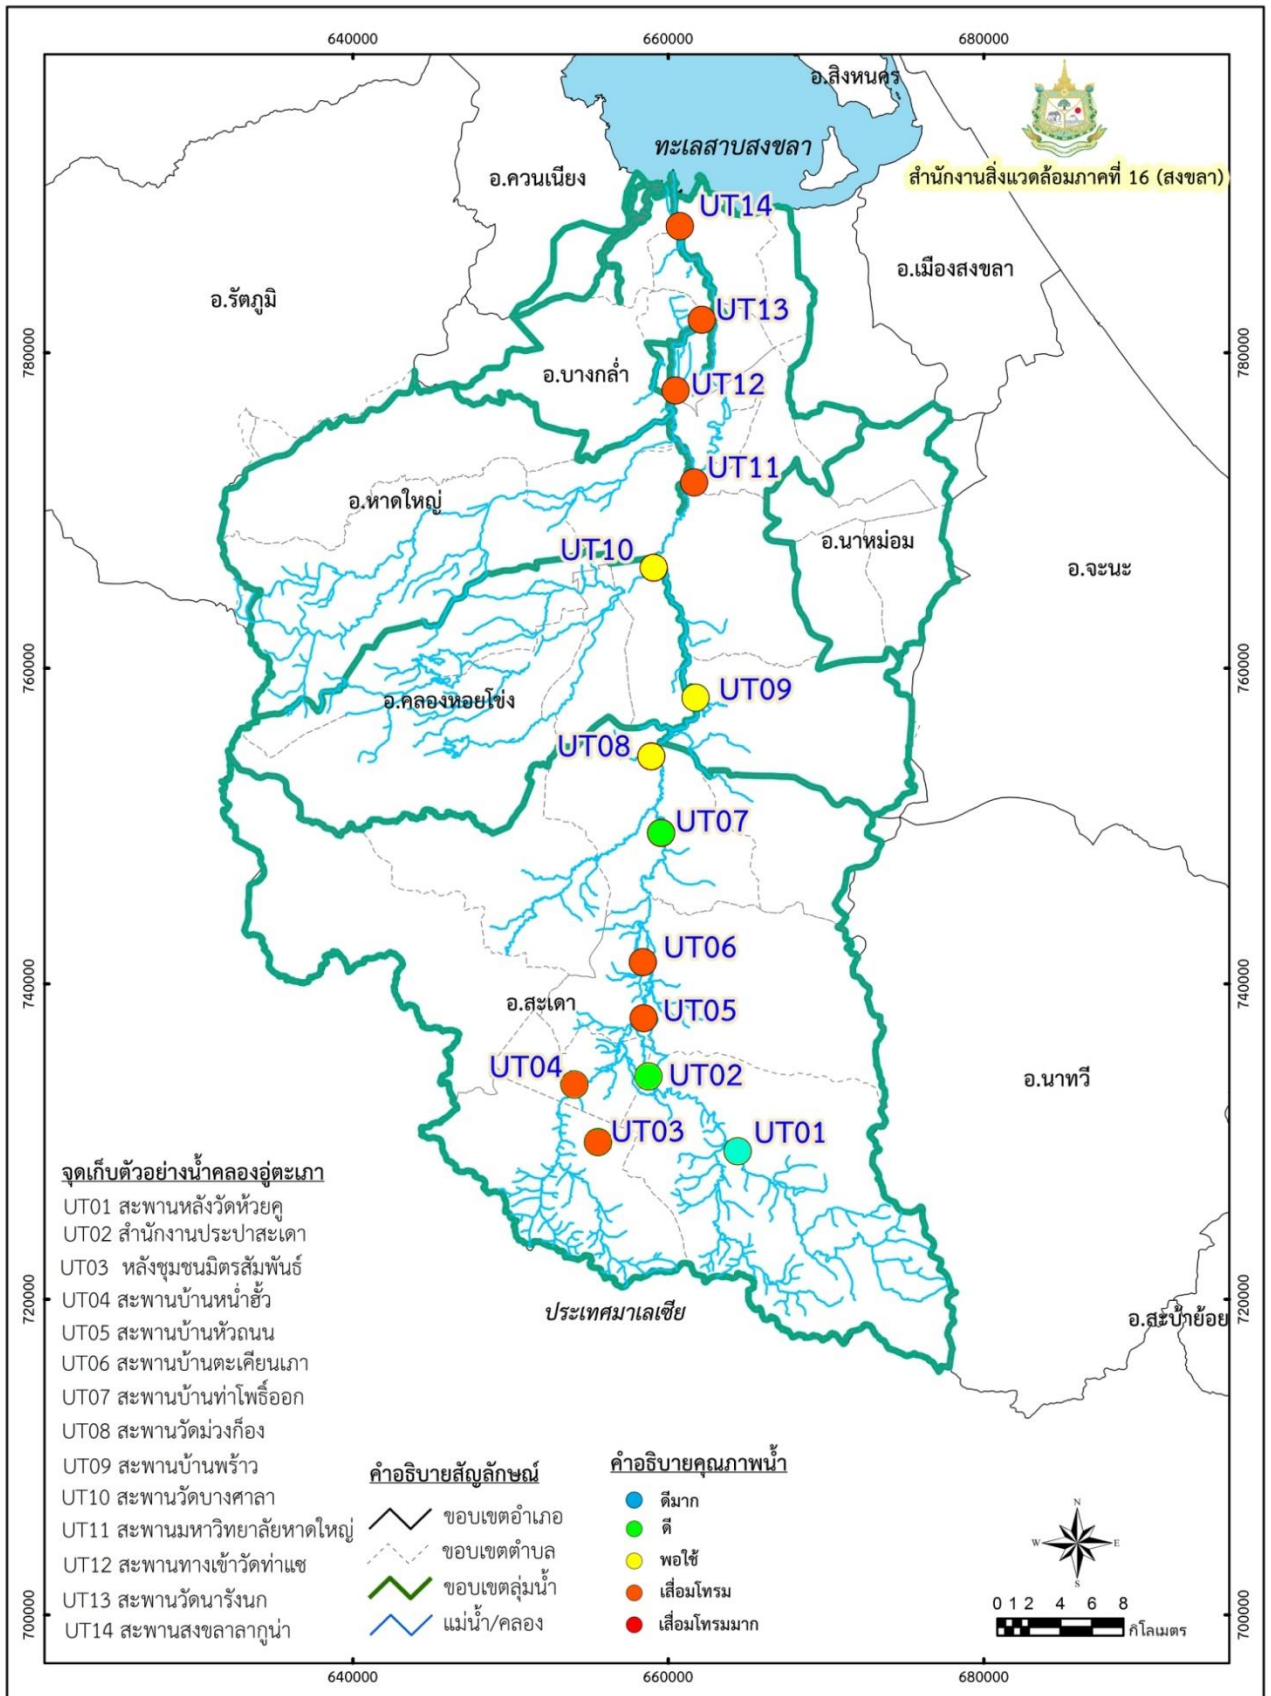

คุณภาพน้ำลุ่มน้ำทะเลสาบสงขลา ครั้งที่ 2/2564

คุณภาพน้ำคลองสาขาทะเลสาบสงขลา ครั้งที่ 2/2564

คุณภาพน้ำคลองอุตะเถา ครั้งที่ 2/2564

คุณภาพน้ำคลองพะวงและคลองสำโรง ครั้งที่ 2/2564

คุณภาพน้ำคลองแห ครั้งที่ 2/2564