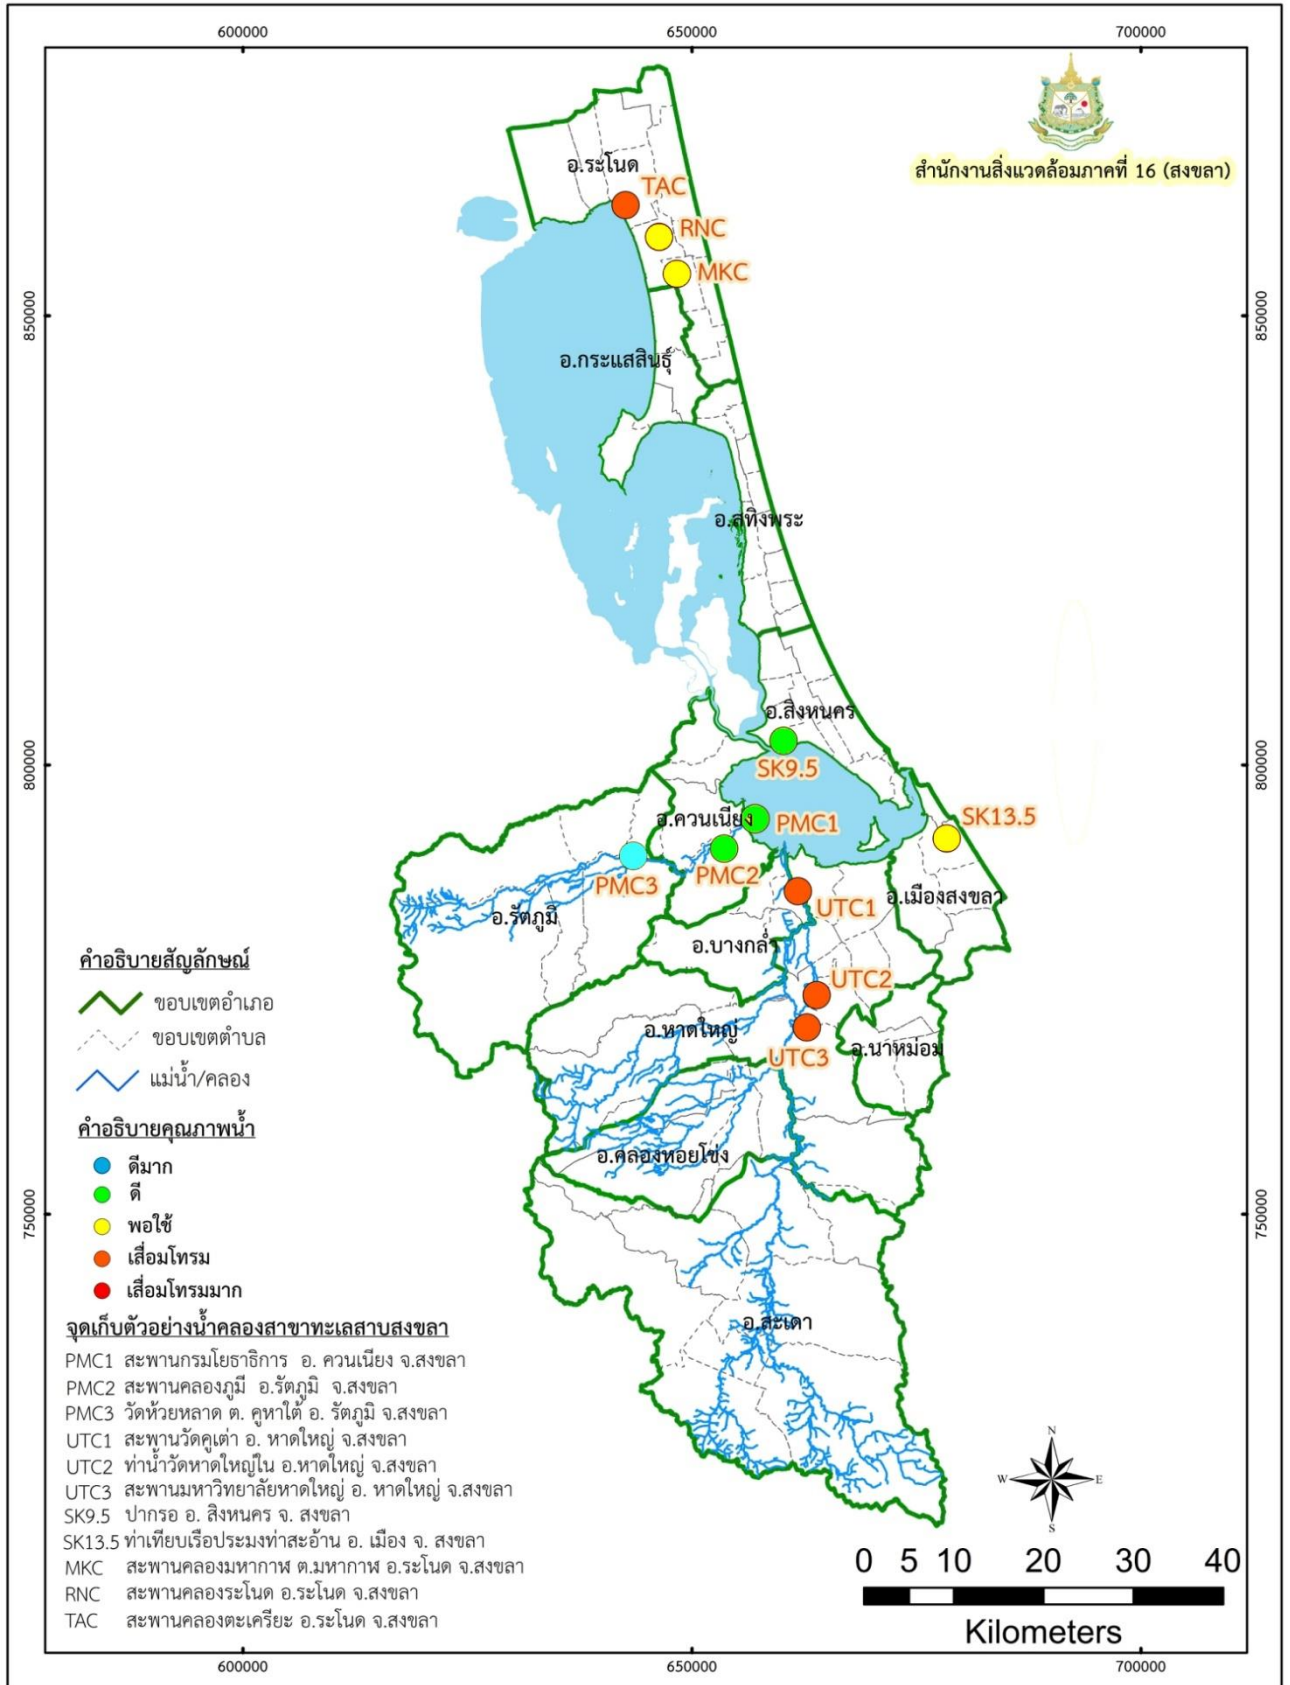

คุณภาพน้ำลุ่มน้ำทะเลสาบสงขลา ครั้งที่ 2/2564

คุณภาพน้ำคลองสาขาทะเลสาบสงขลา ครั้งที่ 2/2564

คุณภาพน้ำคลองอุตะเถา ครั้งที่ 2/2564

คุณภาพน้ำคลองพะวงและคลองสำโรง ครั้งที่ 2/2564

คุณภาพน้ำคลองแห ครั้งที่ 2/2564