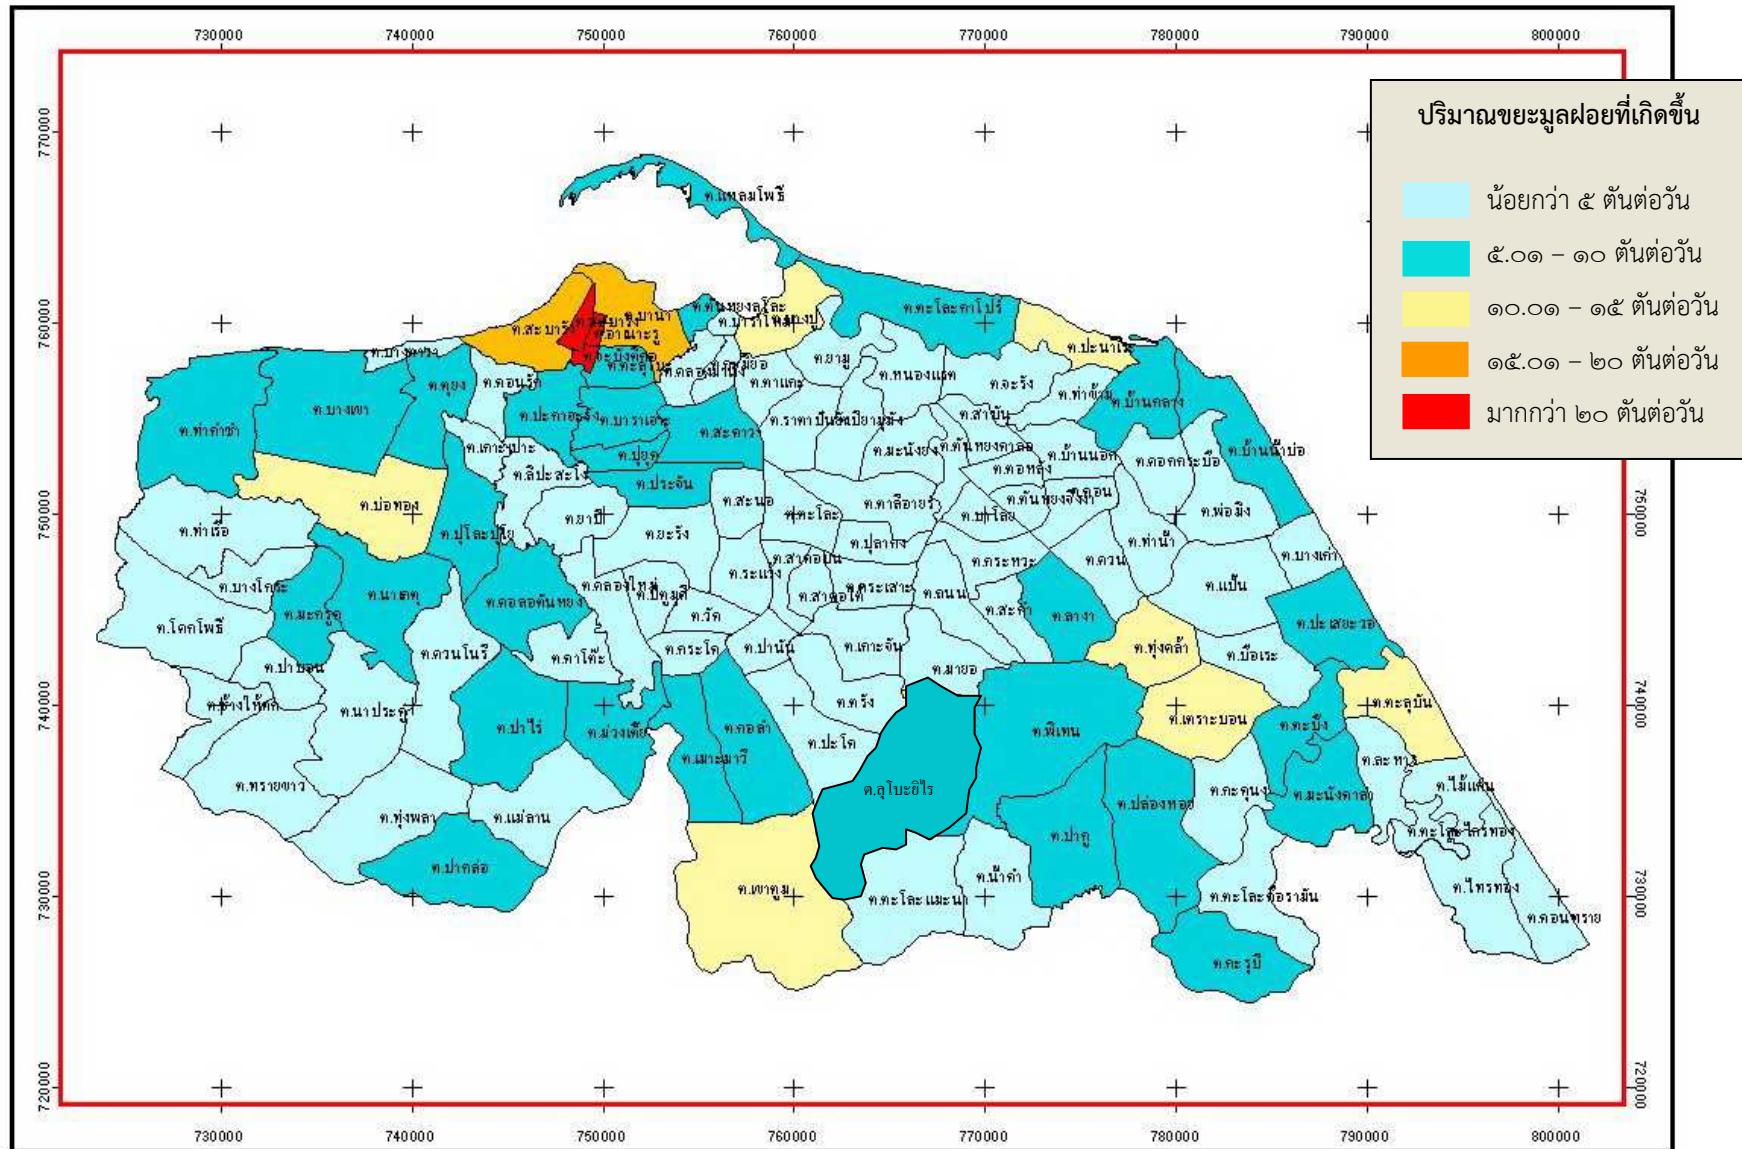

ปริมาณขยะมูลฝอยที่เกิดขึ้น จังหวัดปัตตานี

หมายเหตุ ปริมาณขยะที่เกิดขึ้นใช้การคำนวณจากจำนวนประชากรตามทะเบียนราษฎร์