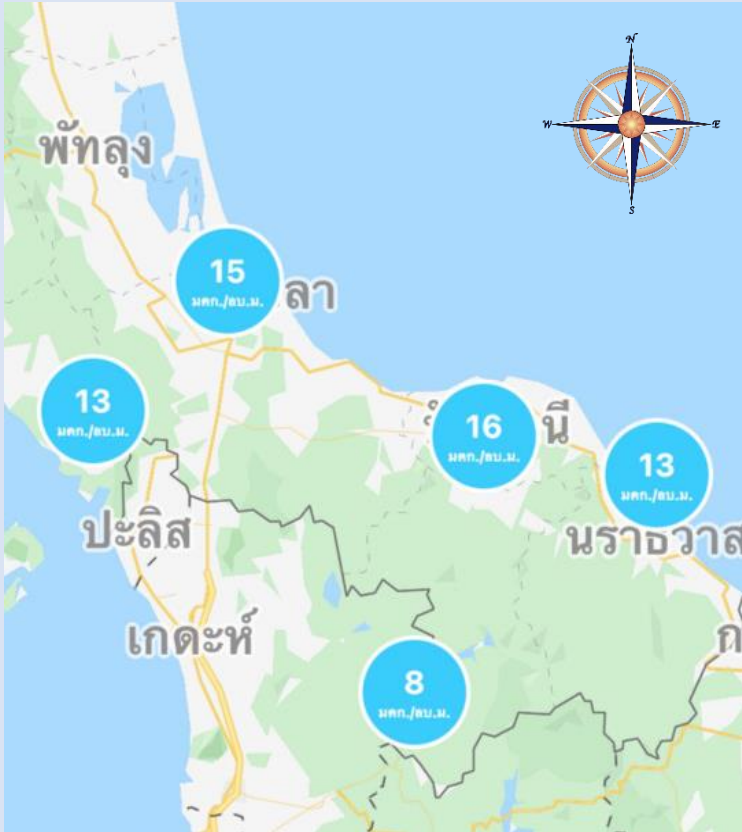

# สถานการณ์ฝุ่นละอองขนาดเล็ก PM<sub>2.5</sub>

## จังหวัดสงขลา สตูล ยะลา และนราธิวาส

วันที่ 24 มีนาคม 2564 เวลา 09.00 น.

คำแนะนำในการปฏิบัติตน

**คุณภาพอากาศดีมาก** เหมาะสำหรับกิจกรรมกลางแจ้ง และการท่องเที่ยว

**คุณภาพอากาศดี** สามารถทำกิจกรรมกลางแจ้งและการท่องเที่ยวได้ตามปกติ

ตารางแสดงค่าเฉลี่ย 24 ชั่วโมงของ PM<sub>2.5</sub> (มคก./ลบ.ม)

| วันที่         | จังหวัด | สงขลา | สตูล | ยะลา (เมือง) | ยะลา (เบตง) | นราธิวาส |
|----------------|---------|-------|------|--------------|-------------|----------|
| 20 มีนาคม 2564 |         | 18    | 16   | 18           | 16          | 17       |
| 21 มีนาคม 2564 |         | 18    | 14   | 15           | 16          | 12       |
| 22 มีนาคม 2564 |         | 11    | 10   | 14           | 12          | 14       |
| 23 มีนาคม 2564 |         | 11    | 12   | 15           | 12          | 19       |
| 24 มีนาคม 2564 |         | 15    | 13   | 16           | 8           | 13       |