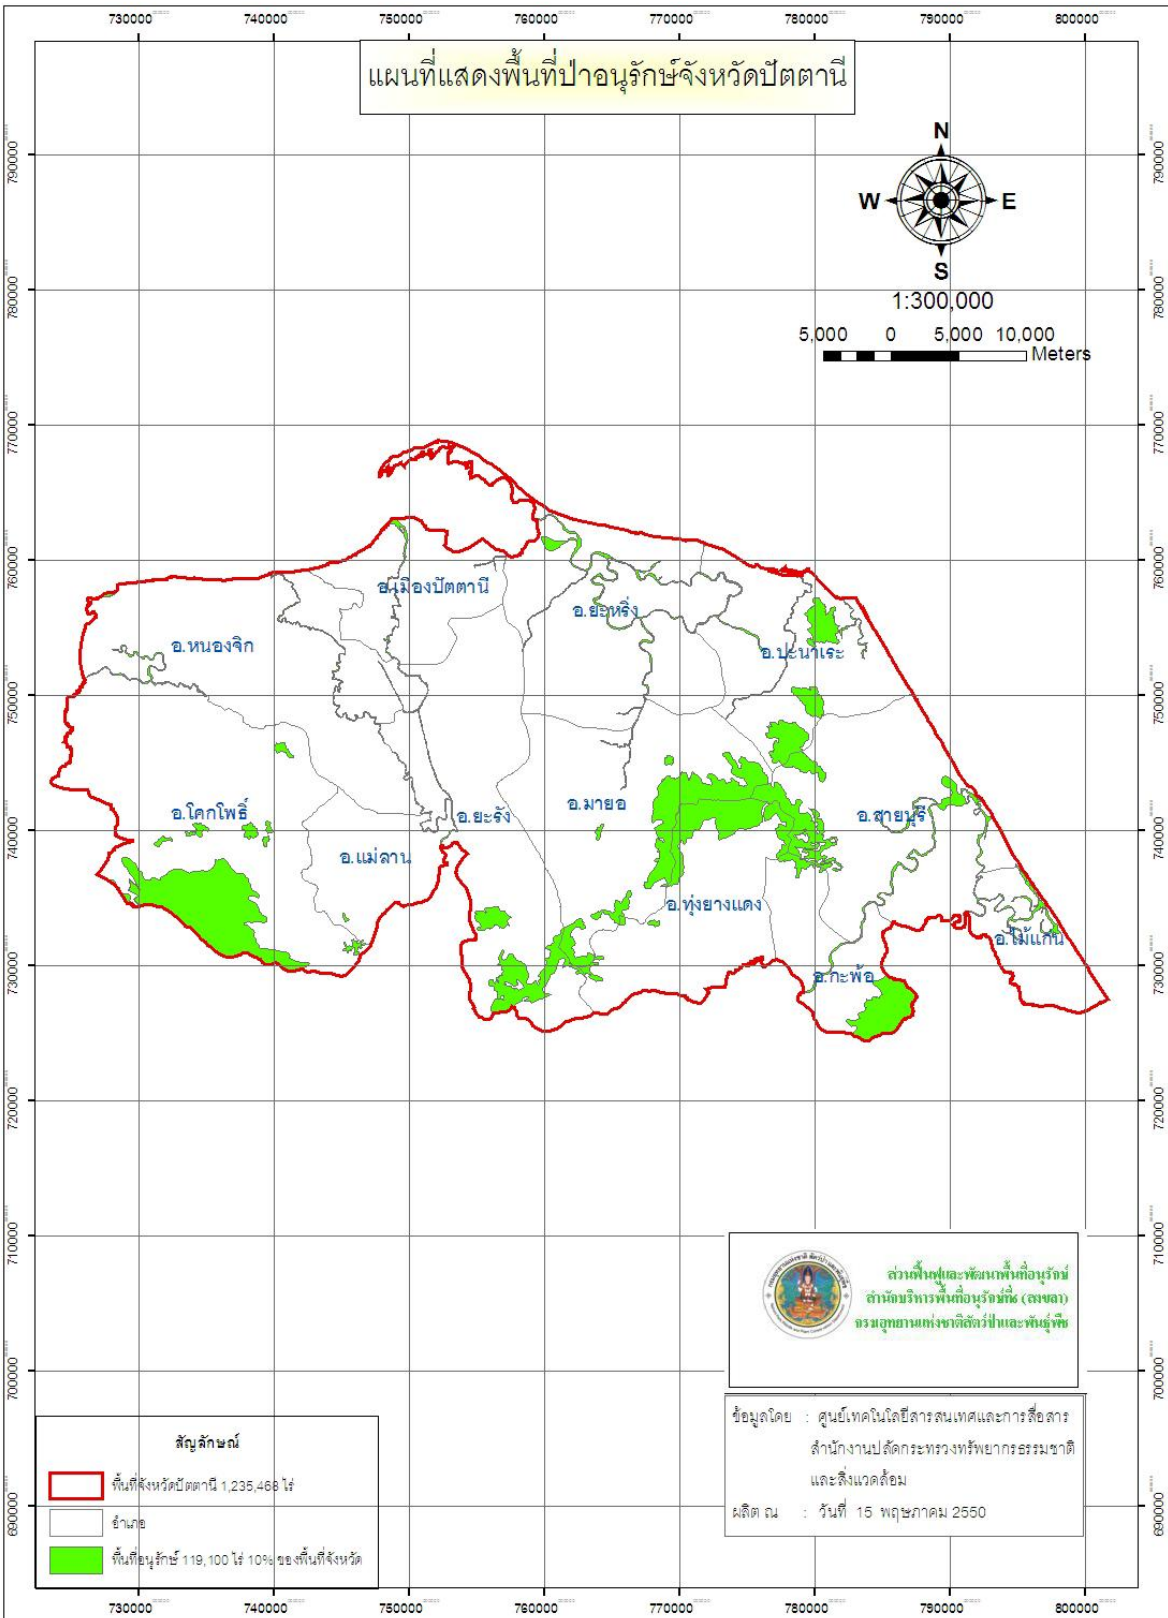

แผนที่แสดงพื้นที่ป่าอนุรักษ์จังหวัดปัตตานี

1:300,000

5,000 0 5,000 10,000 Meters

สัญลักษณ์	
	พื้นที่จังหวัดปัตตานี 1,235,466 ไร่
	อำเภอ
	พื้นที่อนุรักษ์ 119,100 ไร่ 10% ของพื้นที่จังหวัด