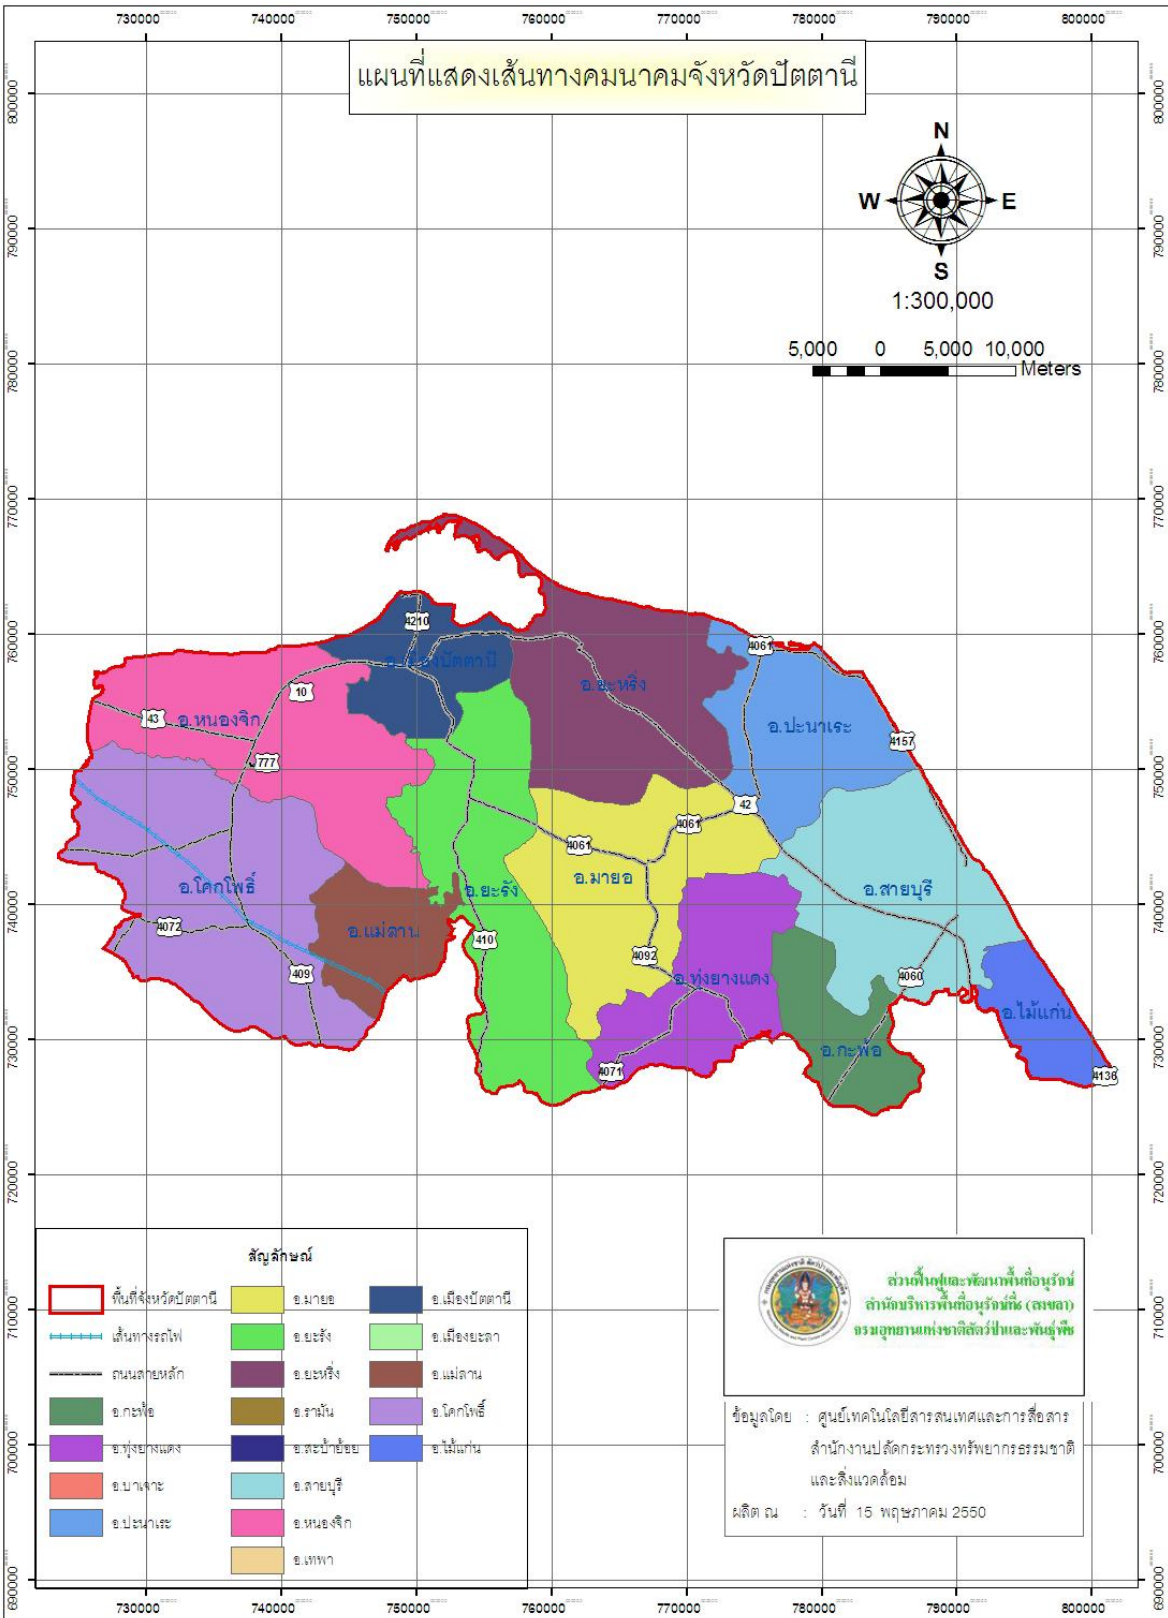

แผนที่แสดงเส้นทางคมนาคมจังหวัดปัตตานี

1:300,000

5,000 0 5,000 10,000 Meters

สัญลักษณ์		
	พื้นที่จังหวัดปัตตานี	
	เส้นทางรถไฟ	
	ถนนสายหลัก	
	อ.กะพ้อ	อ.เมืองปัตตานี
	อ.ทุ่งยางแดง	อ.เมืองยะลา
	อ.ปะนาเระ	อ.ยะหริ่ง
	อ.ปะนาเระ	อ.ยะหริ่ง
	อ.หนองจิก	อ.แม่ลาน
	อ.เทพา	อ.รามัน
	อ.มายอ	อ.โคกโพธิ์
	อ.ยะหริ่ง	อ.ยะหริ่ง
	อ.สาบบุรี	อ.แม่ลาน
	อ.เมืองปัตตานี	อ.โคกโพธิ์
	อ.เมืองยะลา	อ.ยะหริ่ง
	อ.เมืองยะลา	อ.แม่ลาน
	อ.เมืองยะลา	อ.รามัน
	อ.เมืองยะลา	อ.โคกโพธิ์
	อ.เมืองยะลา	อ.ยะหริ่ง
	อ.เมืองยะลา	อ.แม่ลาน
	อ.เมืองยะลา	อ.รามัน
	อ.เมืองยะลา	อ.โคกโพธิ์
	อ.เมืองยะลา	อ.ยะหริ่ง
	อ.เมืองยะลา	อ.แม่ลาน