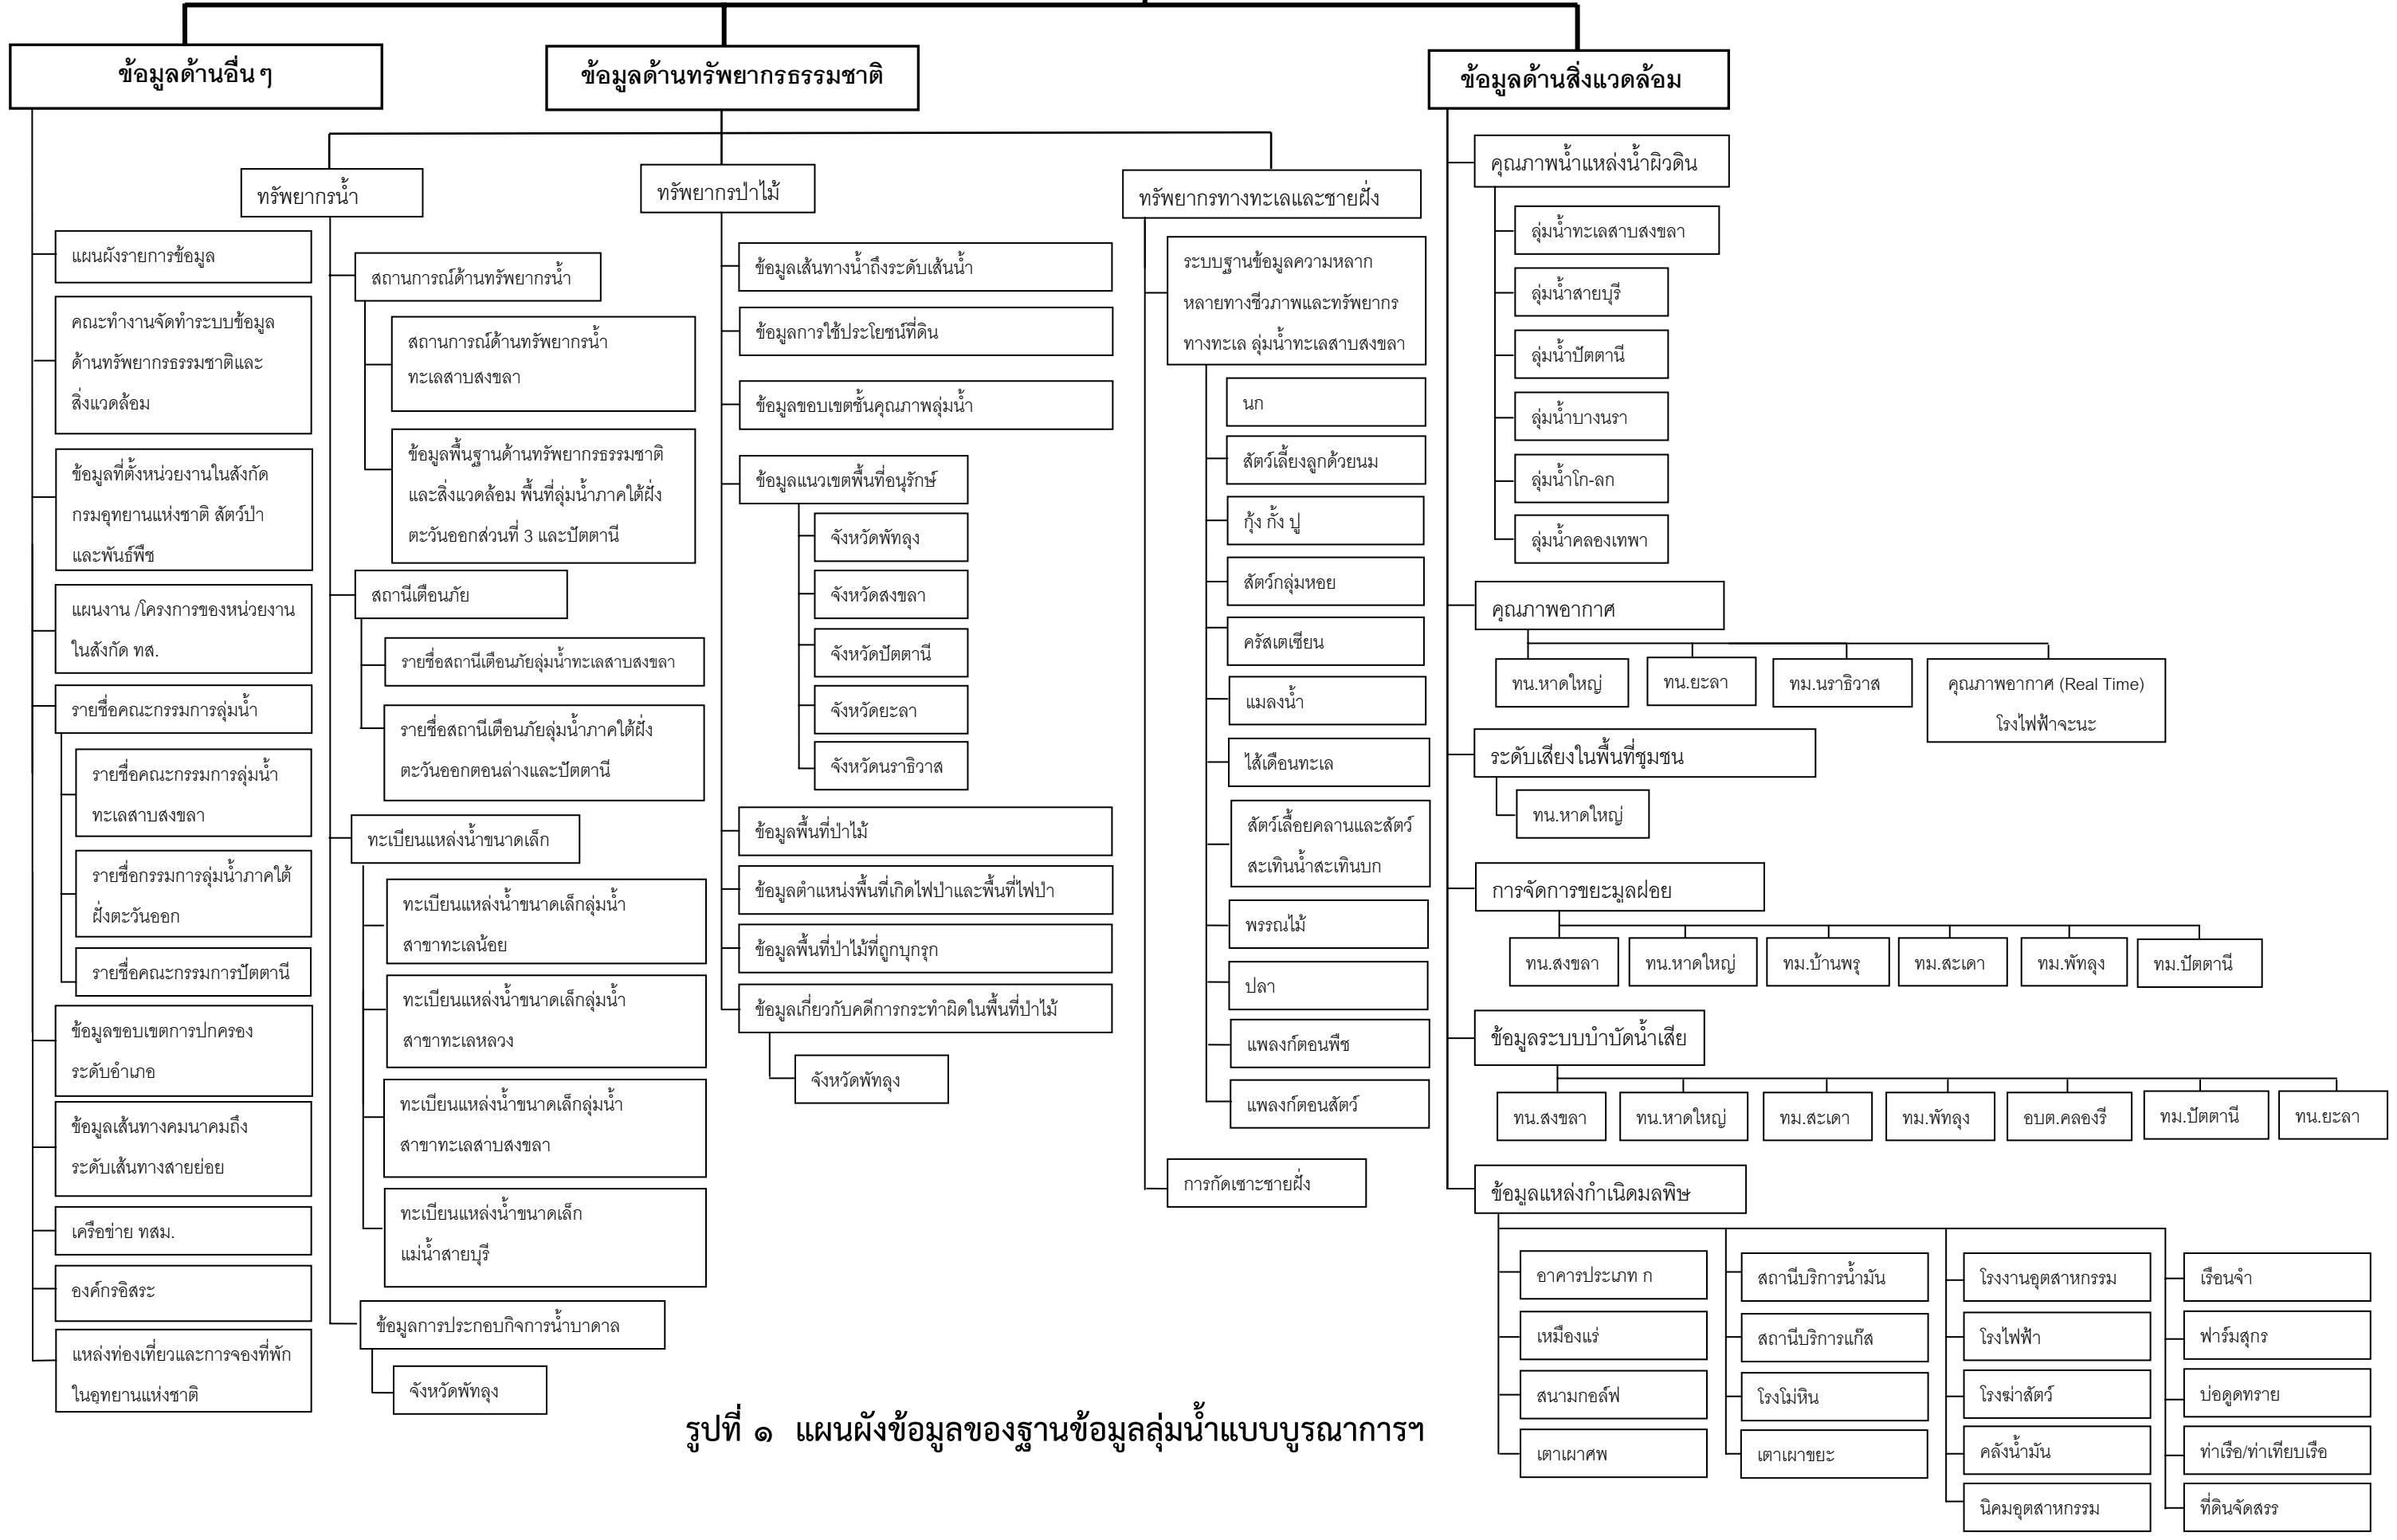

**ฐานข้อมูลลุ่มน้ำแบบบูรณาการ**  
(ลุ่มน้ำภาคใต้ฝั่งตะวันออก ลุ่มน้ำทะเลสาบสงขลา และลุ่มน้ำปัตตานี)  
(แบนเนอร์)

รูปที่ ๑ แผนผังข้อมูลของฐานข้อมูลลุ่มน้ำแบบบูรณาการ